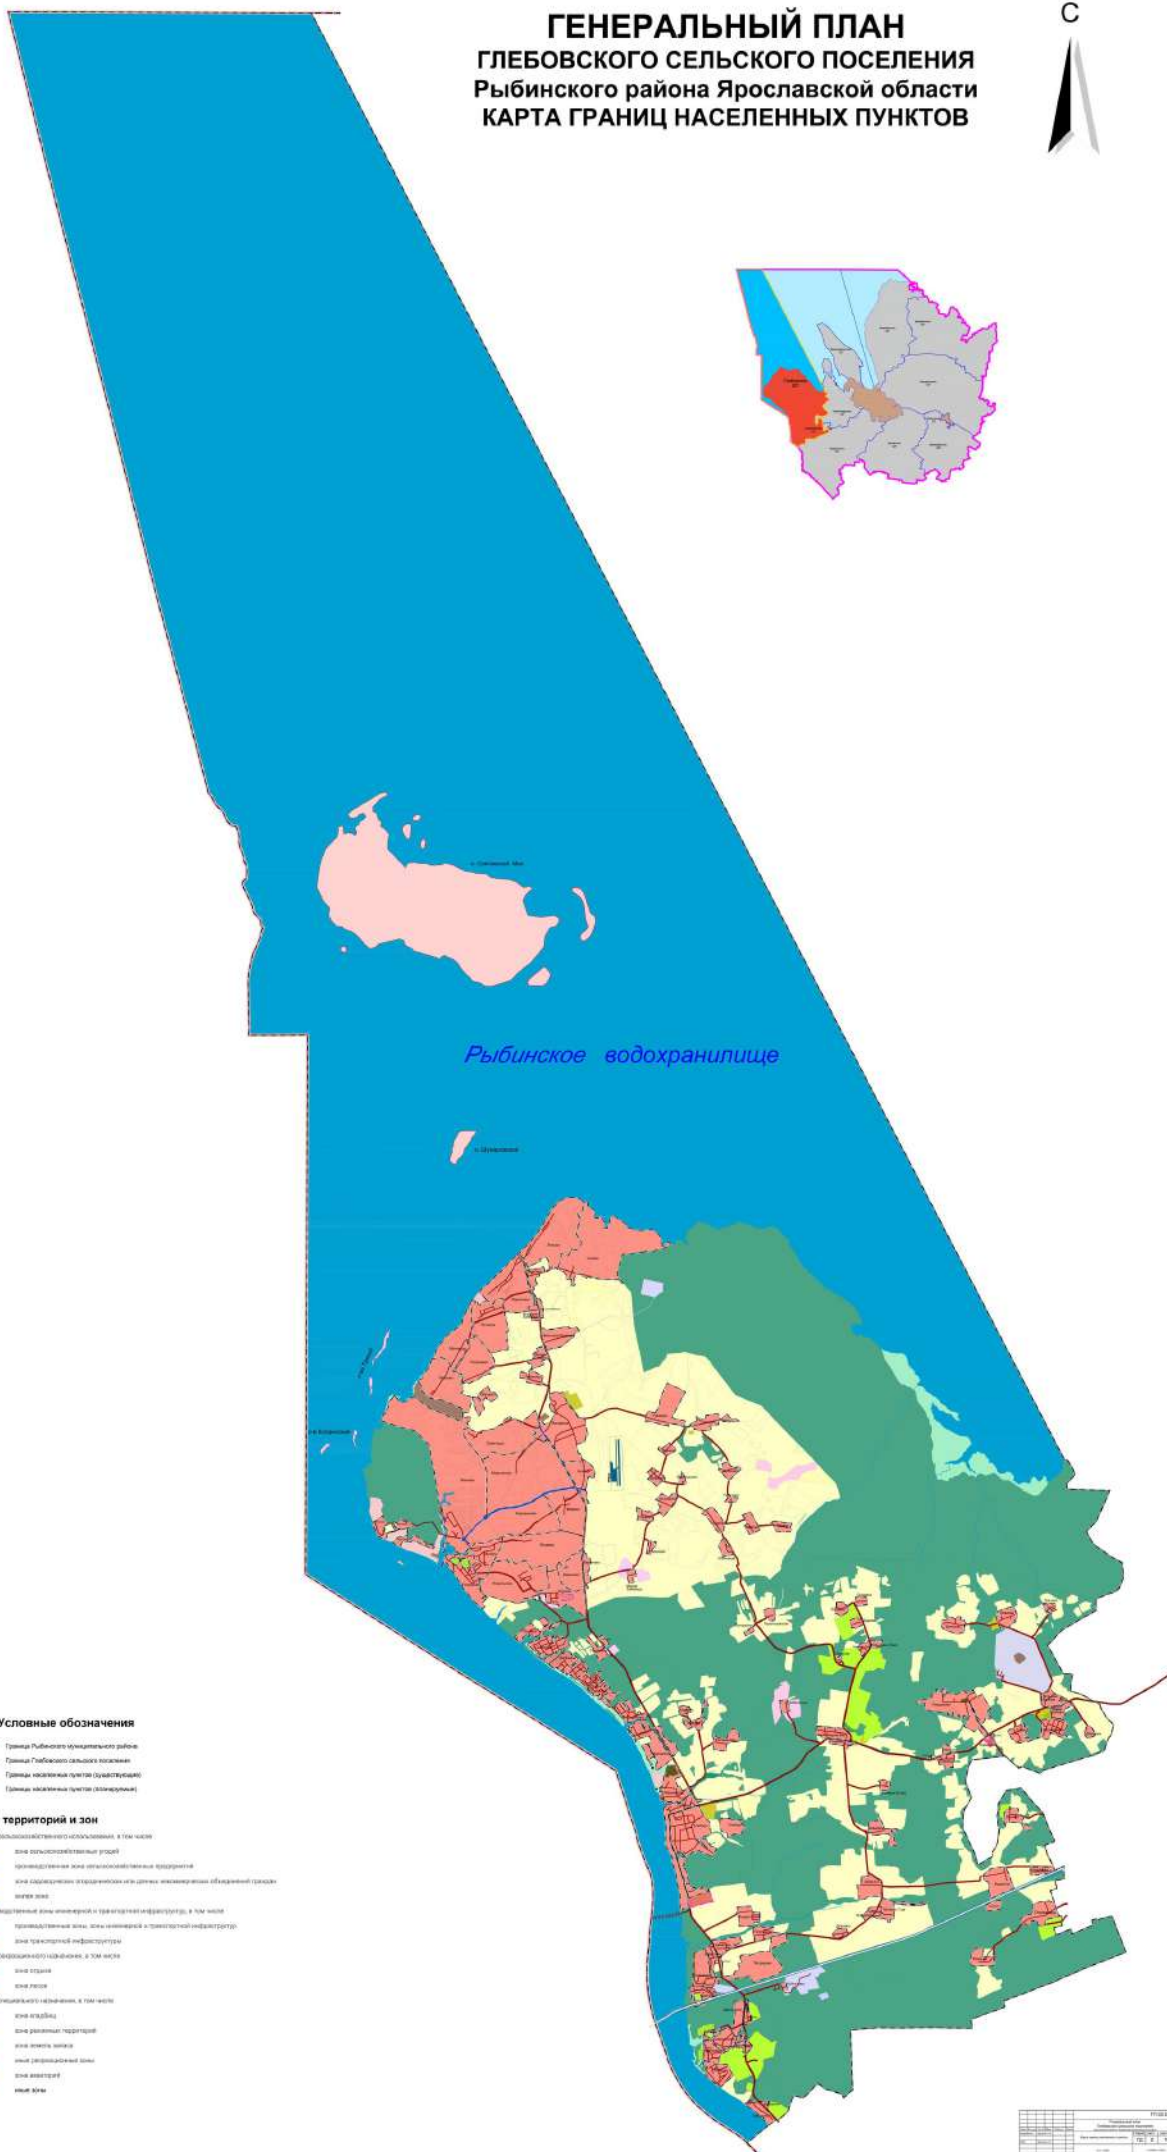

ГЕНЕРАЛЬНЫЙ ПЛАН ГЛЕБОВСКОГО СЕЛЬСКОГО ПОСЕЛЕНИЯ Рыбинского района Ярославской области КАРТА ГРАНИЦ НАСЕЛЕННЫХ ПУНКТОВ

Условные обозначения

Виды территорий и зон

- Зоны государственного назначения, в том числе:
  - зона государственных учреждений
  - охранительная зона объектов культурного наследия
  - зона государственного природоохранного заказника федерального значения
  - зона заповедия
- Промышленные зоны инженерной и транспортной инфраструктуры, в том числе:
  - промышленные зоны, зоны инженерной и транспортной инфраструктуры
  - зона транспортной инфраструктуры
- Зоны рекреационного назначения, в том числе:
  - зона отдыха
  - зона лесов
- Зоны специального назначения, в том числе:
  - зона складов
  - зона размещения территории
  - зона военных объектов
  - зона размещения объектов
  - зона аэропортов
  - иные зоны