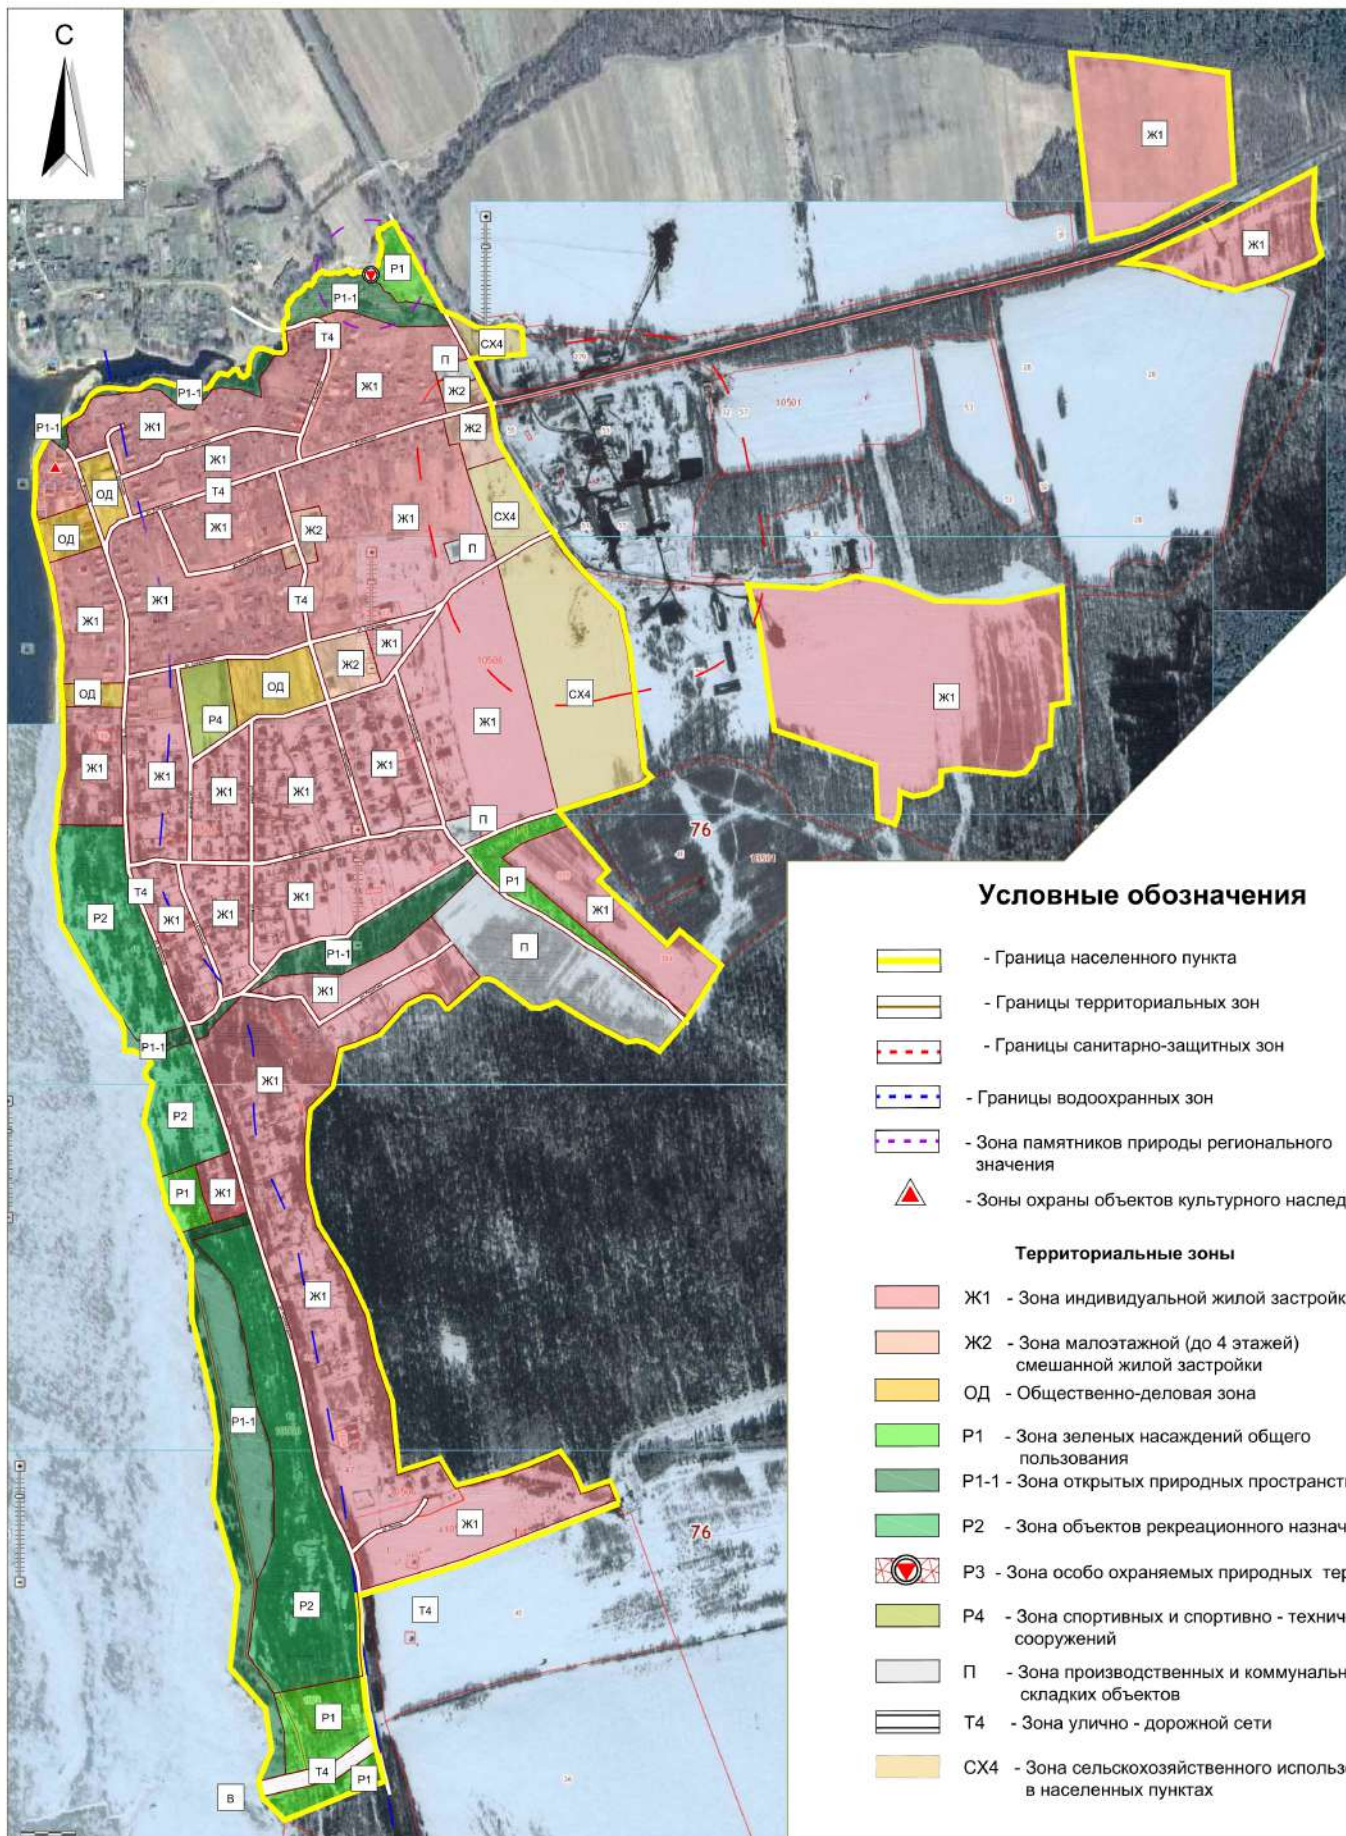

КАРТА градостроительного зонирования с. Глебово

Условные обозначения

- Граница населенного пункта
- Границы территориальных зон
- Границы санитарно-защитных зон
- Границы водоохранных зон
- Зона памятников природы регионального значения
- Зоны охраны объектов культурного наследия

Территориальные зоны

- Ж1 - Зона индивидуальной жилой застройки
- Ж2 - Зона малоэтажной (до 4 этажей) смешанной жилой застройки
- ОД - Общественно-деловая зона
- P1 - Зона зеленых насаждений общего пользования
- P1-1 - Зона открытых природных пространств
- P2 - Зона объектов рекреационного назначения
- P3 - Зона особо охраняемых природных территорий
- P4 - Зона спортивных и спортивно - технических сооружений
- П - Зона производственных и коммунально - складских объектов
- T4 - Зона улично - дорожной сети
- CX4 - Зона сельскохозяйственного использования в населенных пунктах