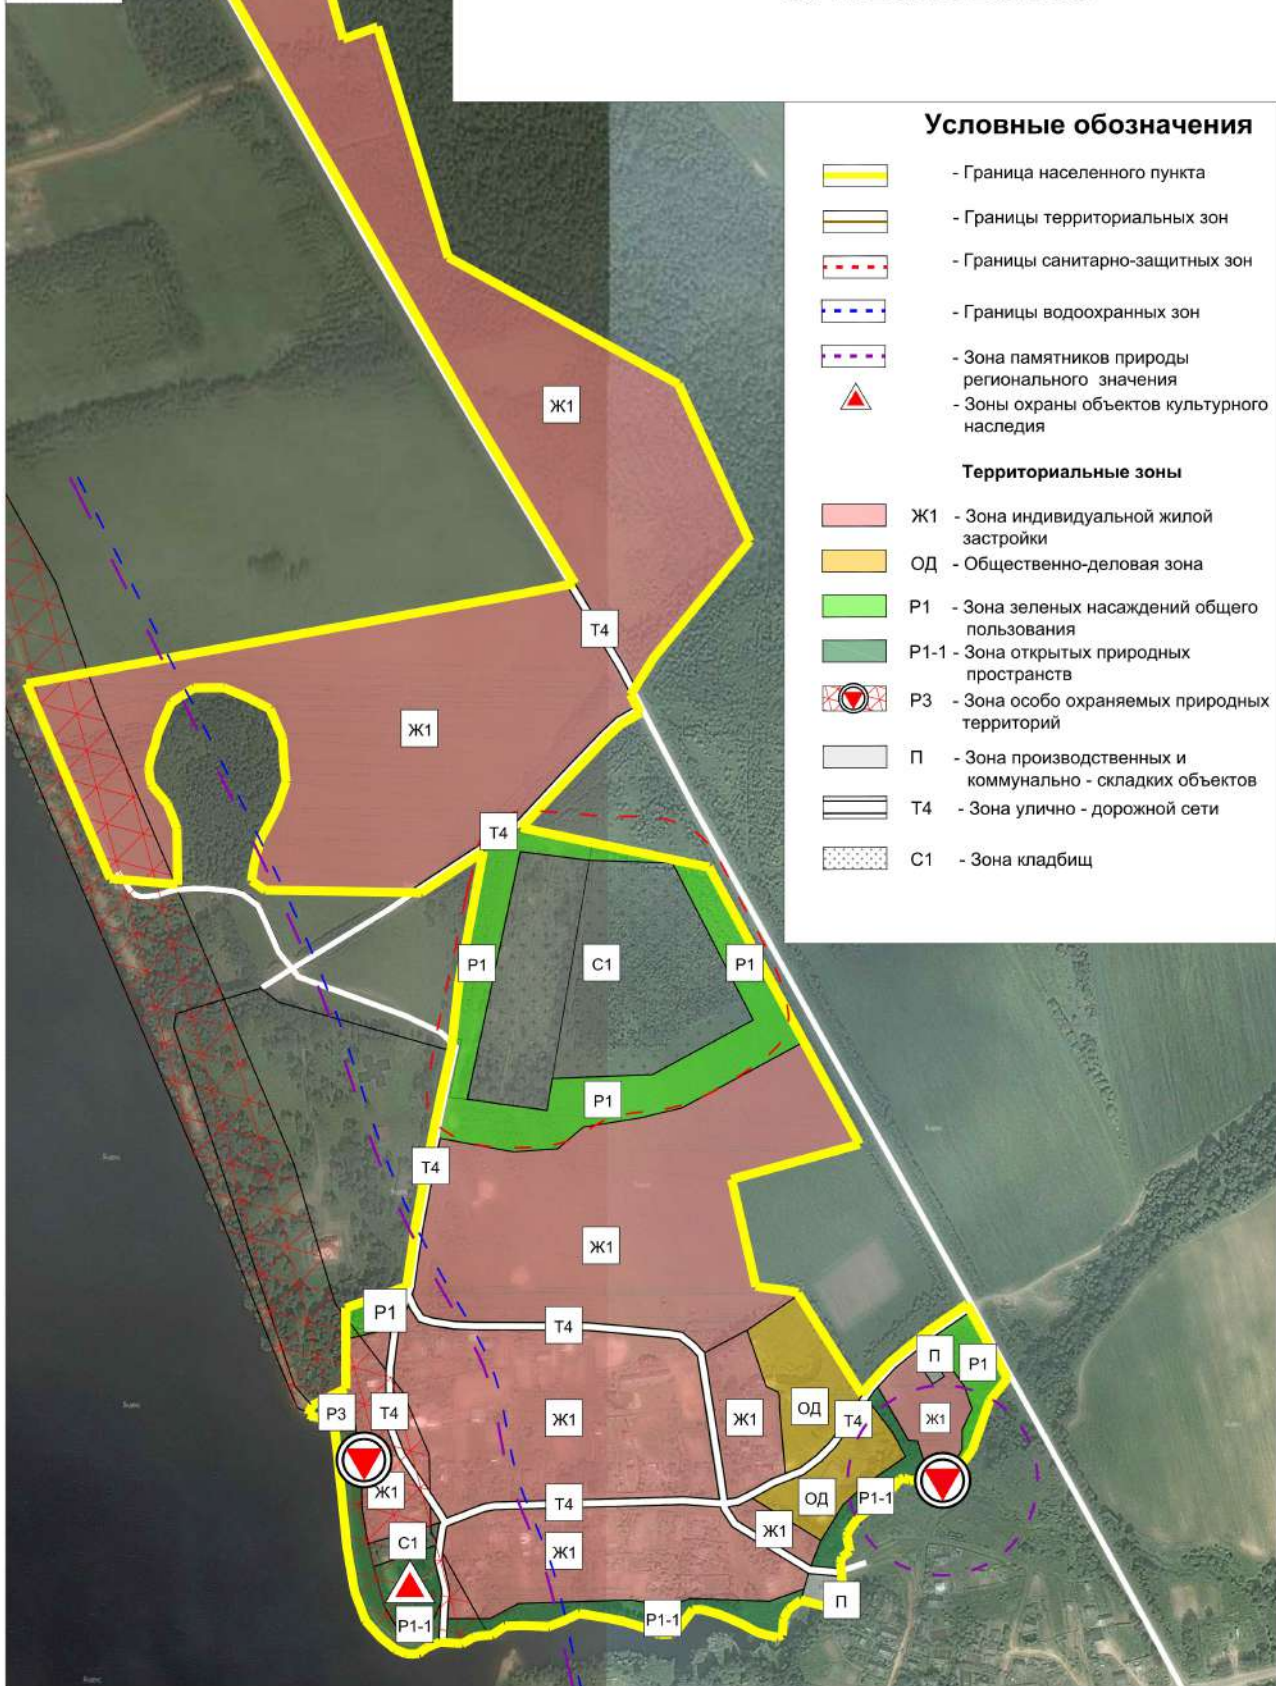

# КАРТА ГРАДОСТРОИТЕЛЬНОГО ЗОНИРОВАНИЯ с. Ивановское

### Условные обозначения

- Граница населенного пункта
- Границы территориальных зон
- Границы санитарно-защитных зон
- Границы водоохранных зон
- Зона памятников природы регионального значения
- Зоны охраны объектов культурного наследия

### Территориальные зоны

- Ж1 - Зона индивидуальной жилой застройки
- ОД - Общественно-деловая зона
- Р1 - Зона зеленых насаждений общего пользования
- Р1-1 - Зона открытых природных пространств
- Р3 - Зона особо охраняемых природных территорий
- П - Зона производственных и коммунально - складских объектов
- Т4 - Зона улично - дорожной сети
- С1 - Зона кладбищ