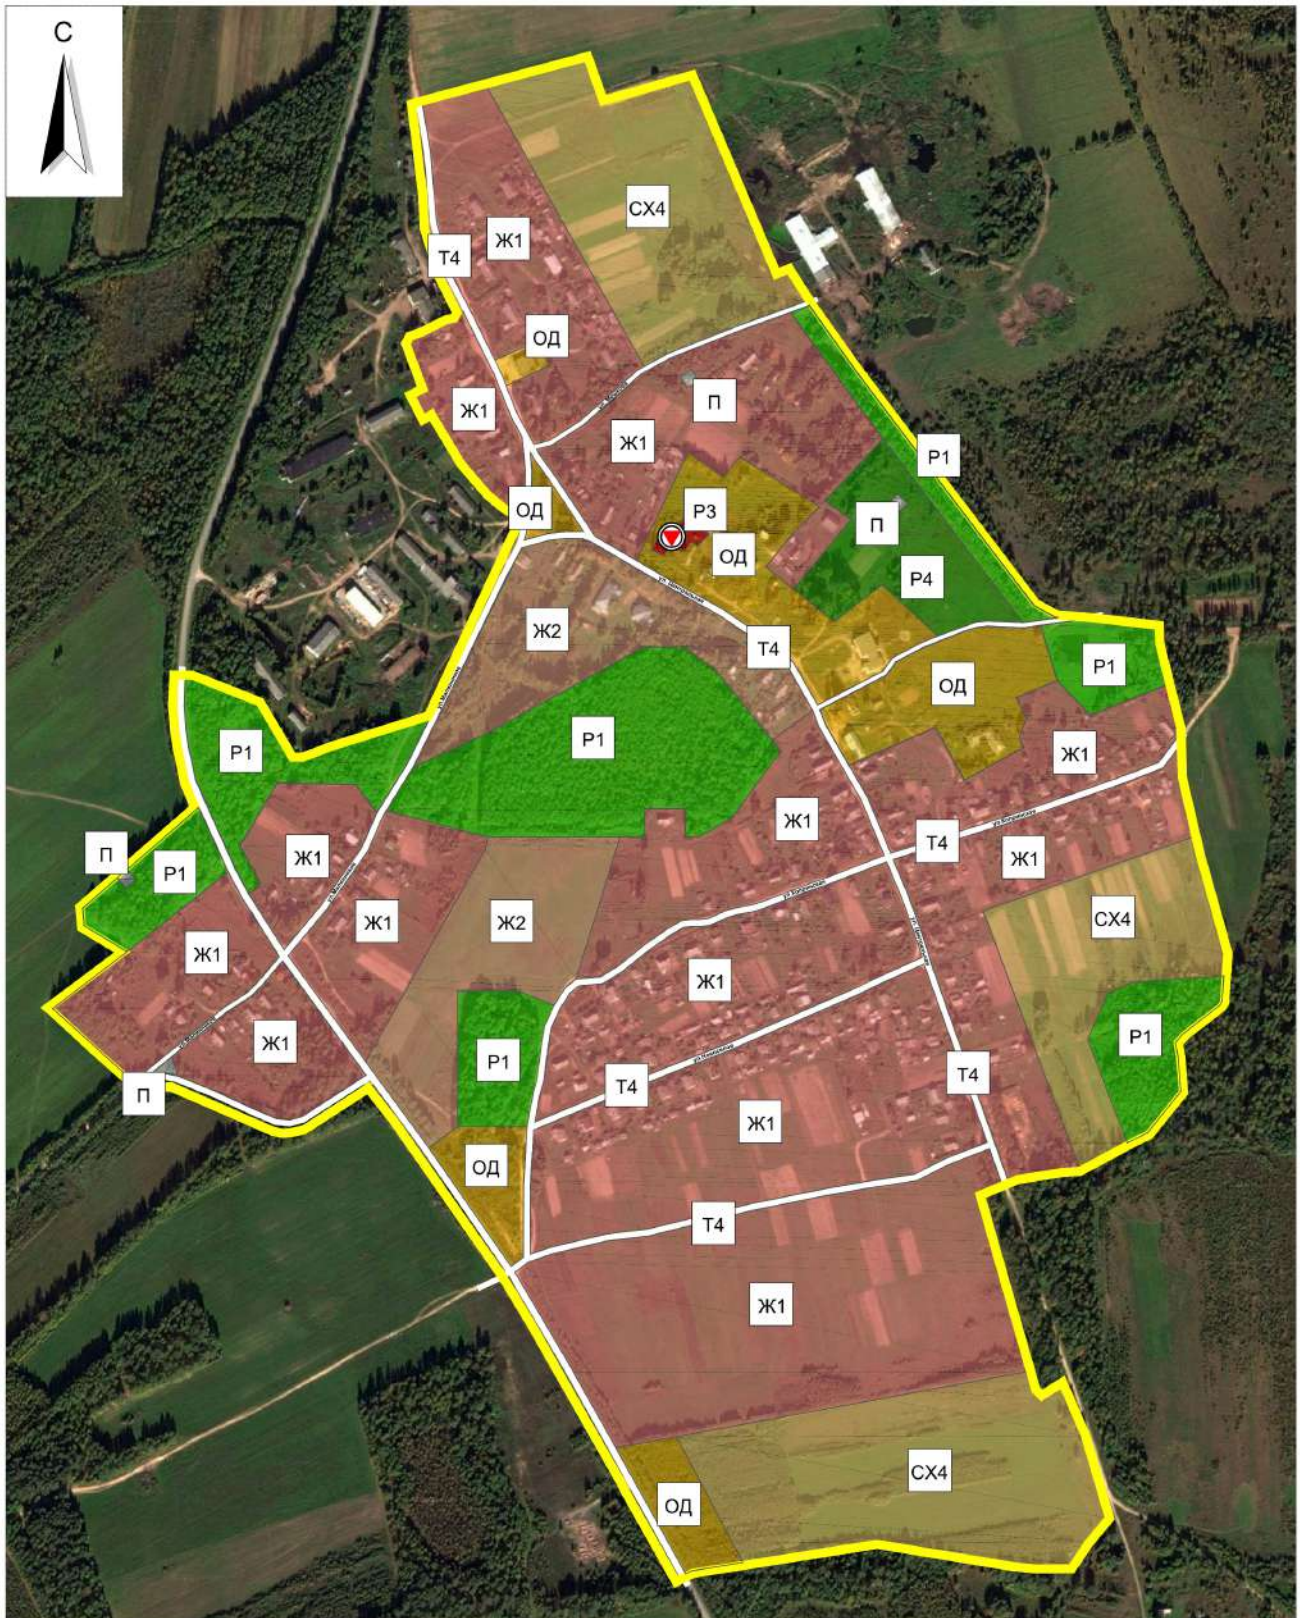

# КАРТА градостроительного зонирования с. Погорелка

### Территориальные зоны

- Ж1 - Зона индивидуальной жилой застройки
- Ж2 - Зона малоэтажной (до 4 этажей) смешанной жилой застройки
- ОД - Общественно-деловая зона
- Р1 - Зона зеленых насаждений общего пользования
- Р4 - Зона спортивных и спортивно - технических сооружений
- П - Зона производственных и коммунально - складских объектов
- Т4 - Зона улично - дорожной сети
- СХ4 - Зона сельскохозяйственного использования в населенных пунктах
- Р3 - Зона особо охраняемых природных территорий

### Условные обозначения

- Граница населенного пункта
- Границы территориальных зон
- Границы санитарно-защитных зон

		<b>Правила землепользования и застройки</b> Глебовского сельского поселения Рыбковского муниципального района, Ростовской области		
		Карта градостроительного зонирования с. Погорелка		
ГРП	Бажин В.С.	Страница	лист	листов
ТАП	Бажина И.В.	П	3	4
Исполнитель:	Бажина И.В.			
М. 1:2000		ООО "Триумф Сервис" г. Рыбнок, 2014 г.		