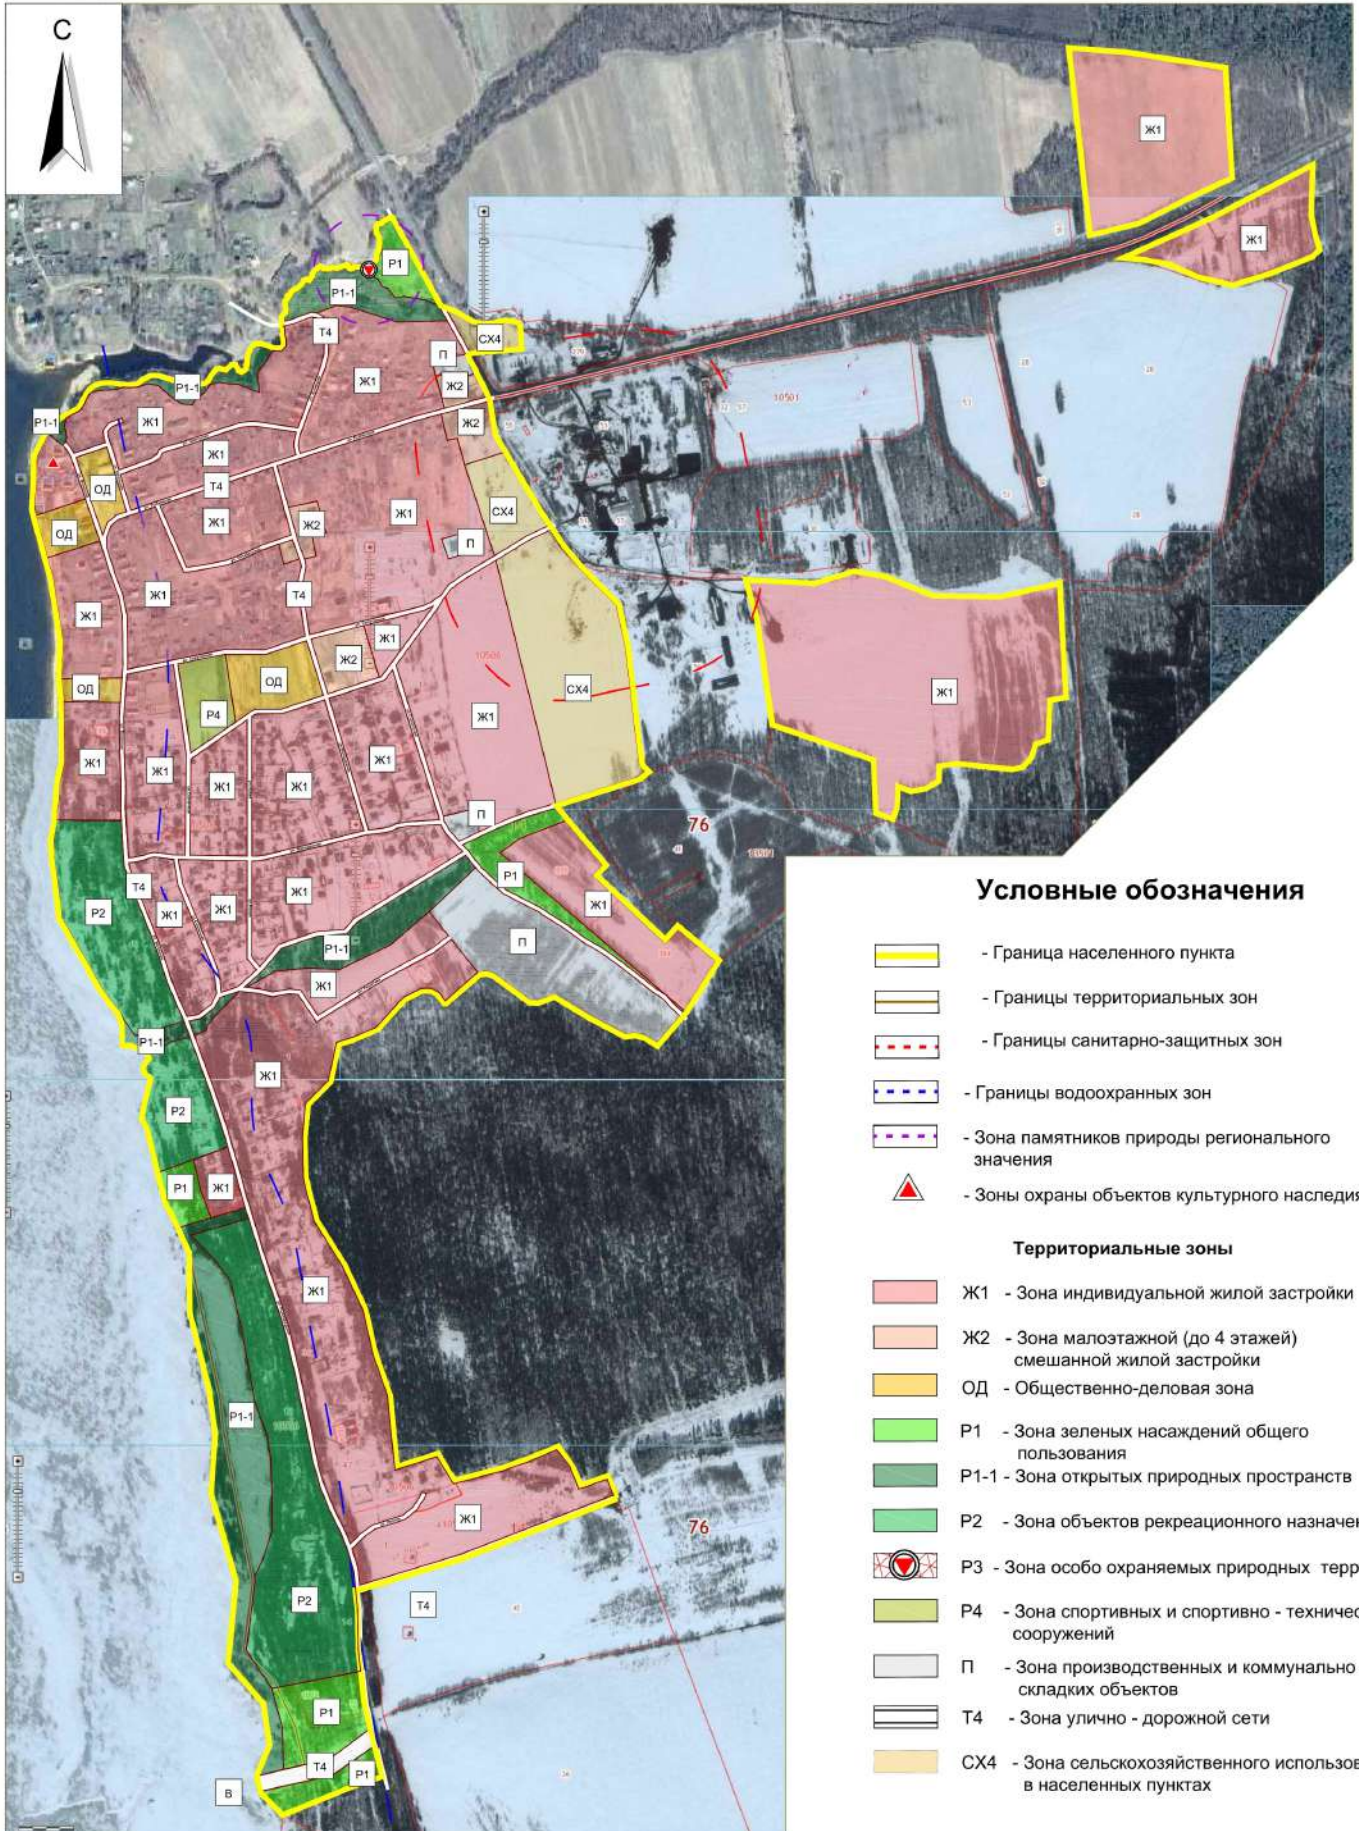

КАРТА градостроительного зонирования с. Глебово

Условные обозначения

- Граница населенного пункта
- Границы территориальных зон
- Границы санитарно-защитных зон
- Границы водоохранных зон
- Зона памятников природы регионального значения
- Зоны охраны объектов культурного наследия

Территориальные зоны

- Ж1 - Зона индивидуальной жилой застройки
- Ж2 - Зона малоэтажной (до 4 этажей) смешанной жилой застройки
- ОД - Общественно-деловая зона
- P1 - Зона зеленых насаждений общего пользования
- P1-1 - Зона открытых природных пространств
- P2 - Зона объектов рекреационного назначения
- P3 - Зона особо охраняемых природных территорий
- P4 - Зона спортивных и спортивно - технических сооружений
- П - Зона производственных и коммунально - складских объектов
- T4 - Зона улично - дорожной сети
- CX4 - Зона сельскохозяйственного использования в населенных пунктах