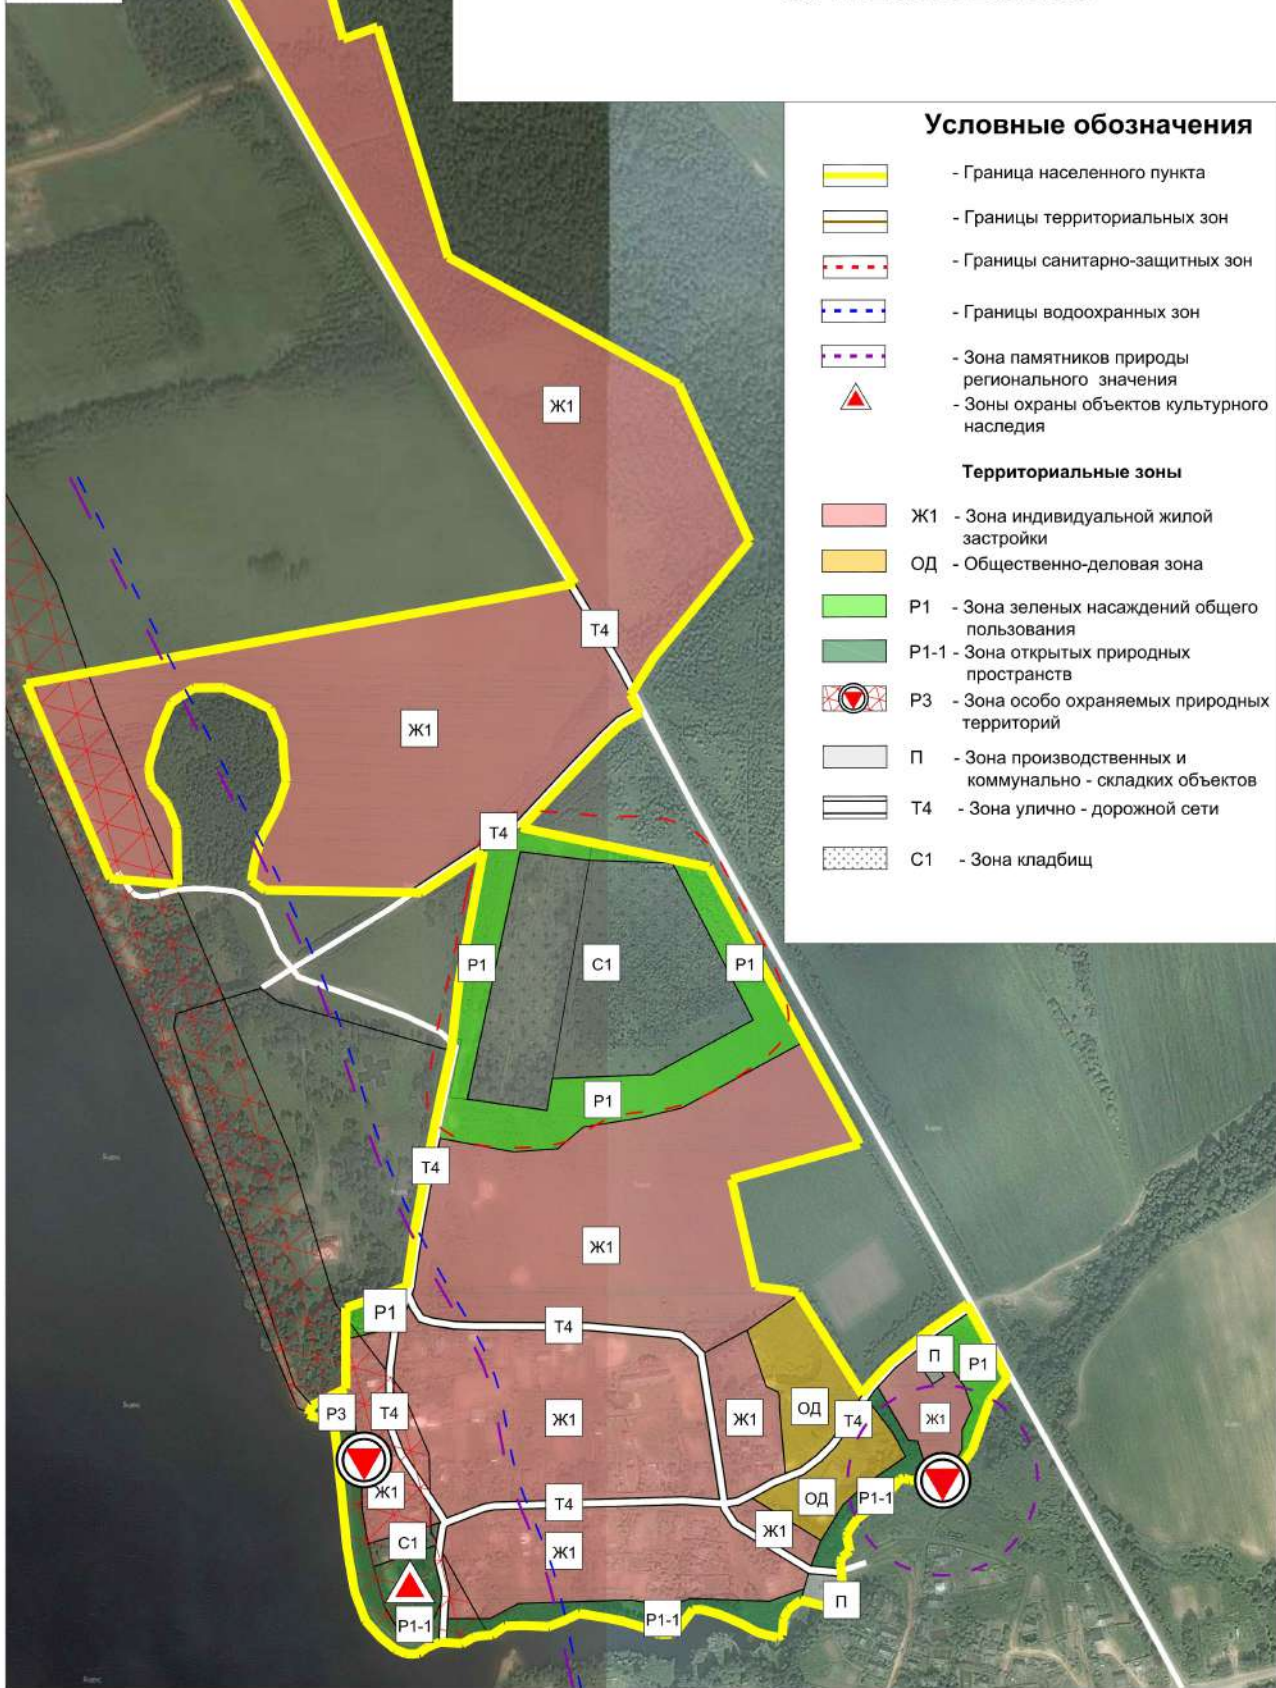

КАРТА ГРАДОСТРОИТЕЛЬНОГО ЗОНИРОВАНИЯ с. Ивановское

Условные обозначения

- Граница населенного пункта
- Границы территориальных зон
- Границы санитарно-защитных зон
- Границы водоохранных зон
- Зона памятников природы регионального значения
- Зоны охраны объектов культурного наследия

Территориальные зоны

- Ж1 - Зона индивидуальной жилой застройки
- ОД - Общественно-деловая зона
- P1 - Зона зеленых насаждений общего пользования
- P1-1 - Зона открытых природных пространств
- P3 - Зона особо охраняемых природных территорий
- П - Зона производственных и коммунально - складских объектов
- T4 - Зона улично - дорожной сети
- С1 - Зона кладбищ