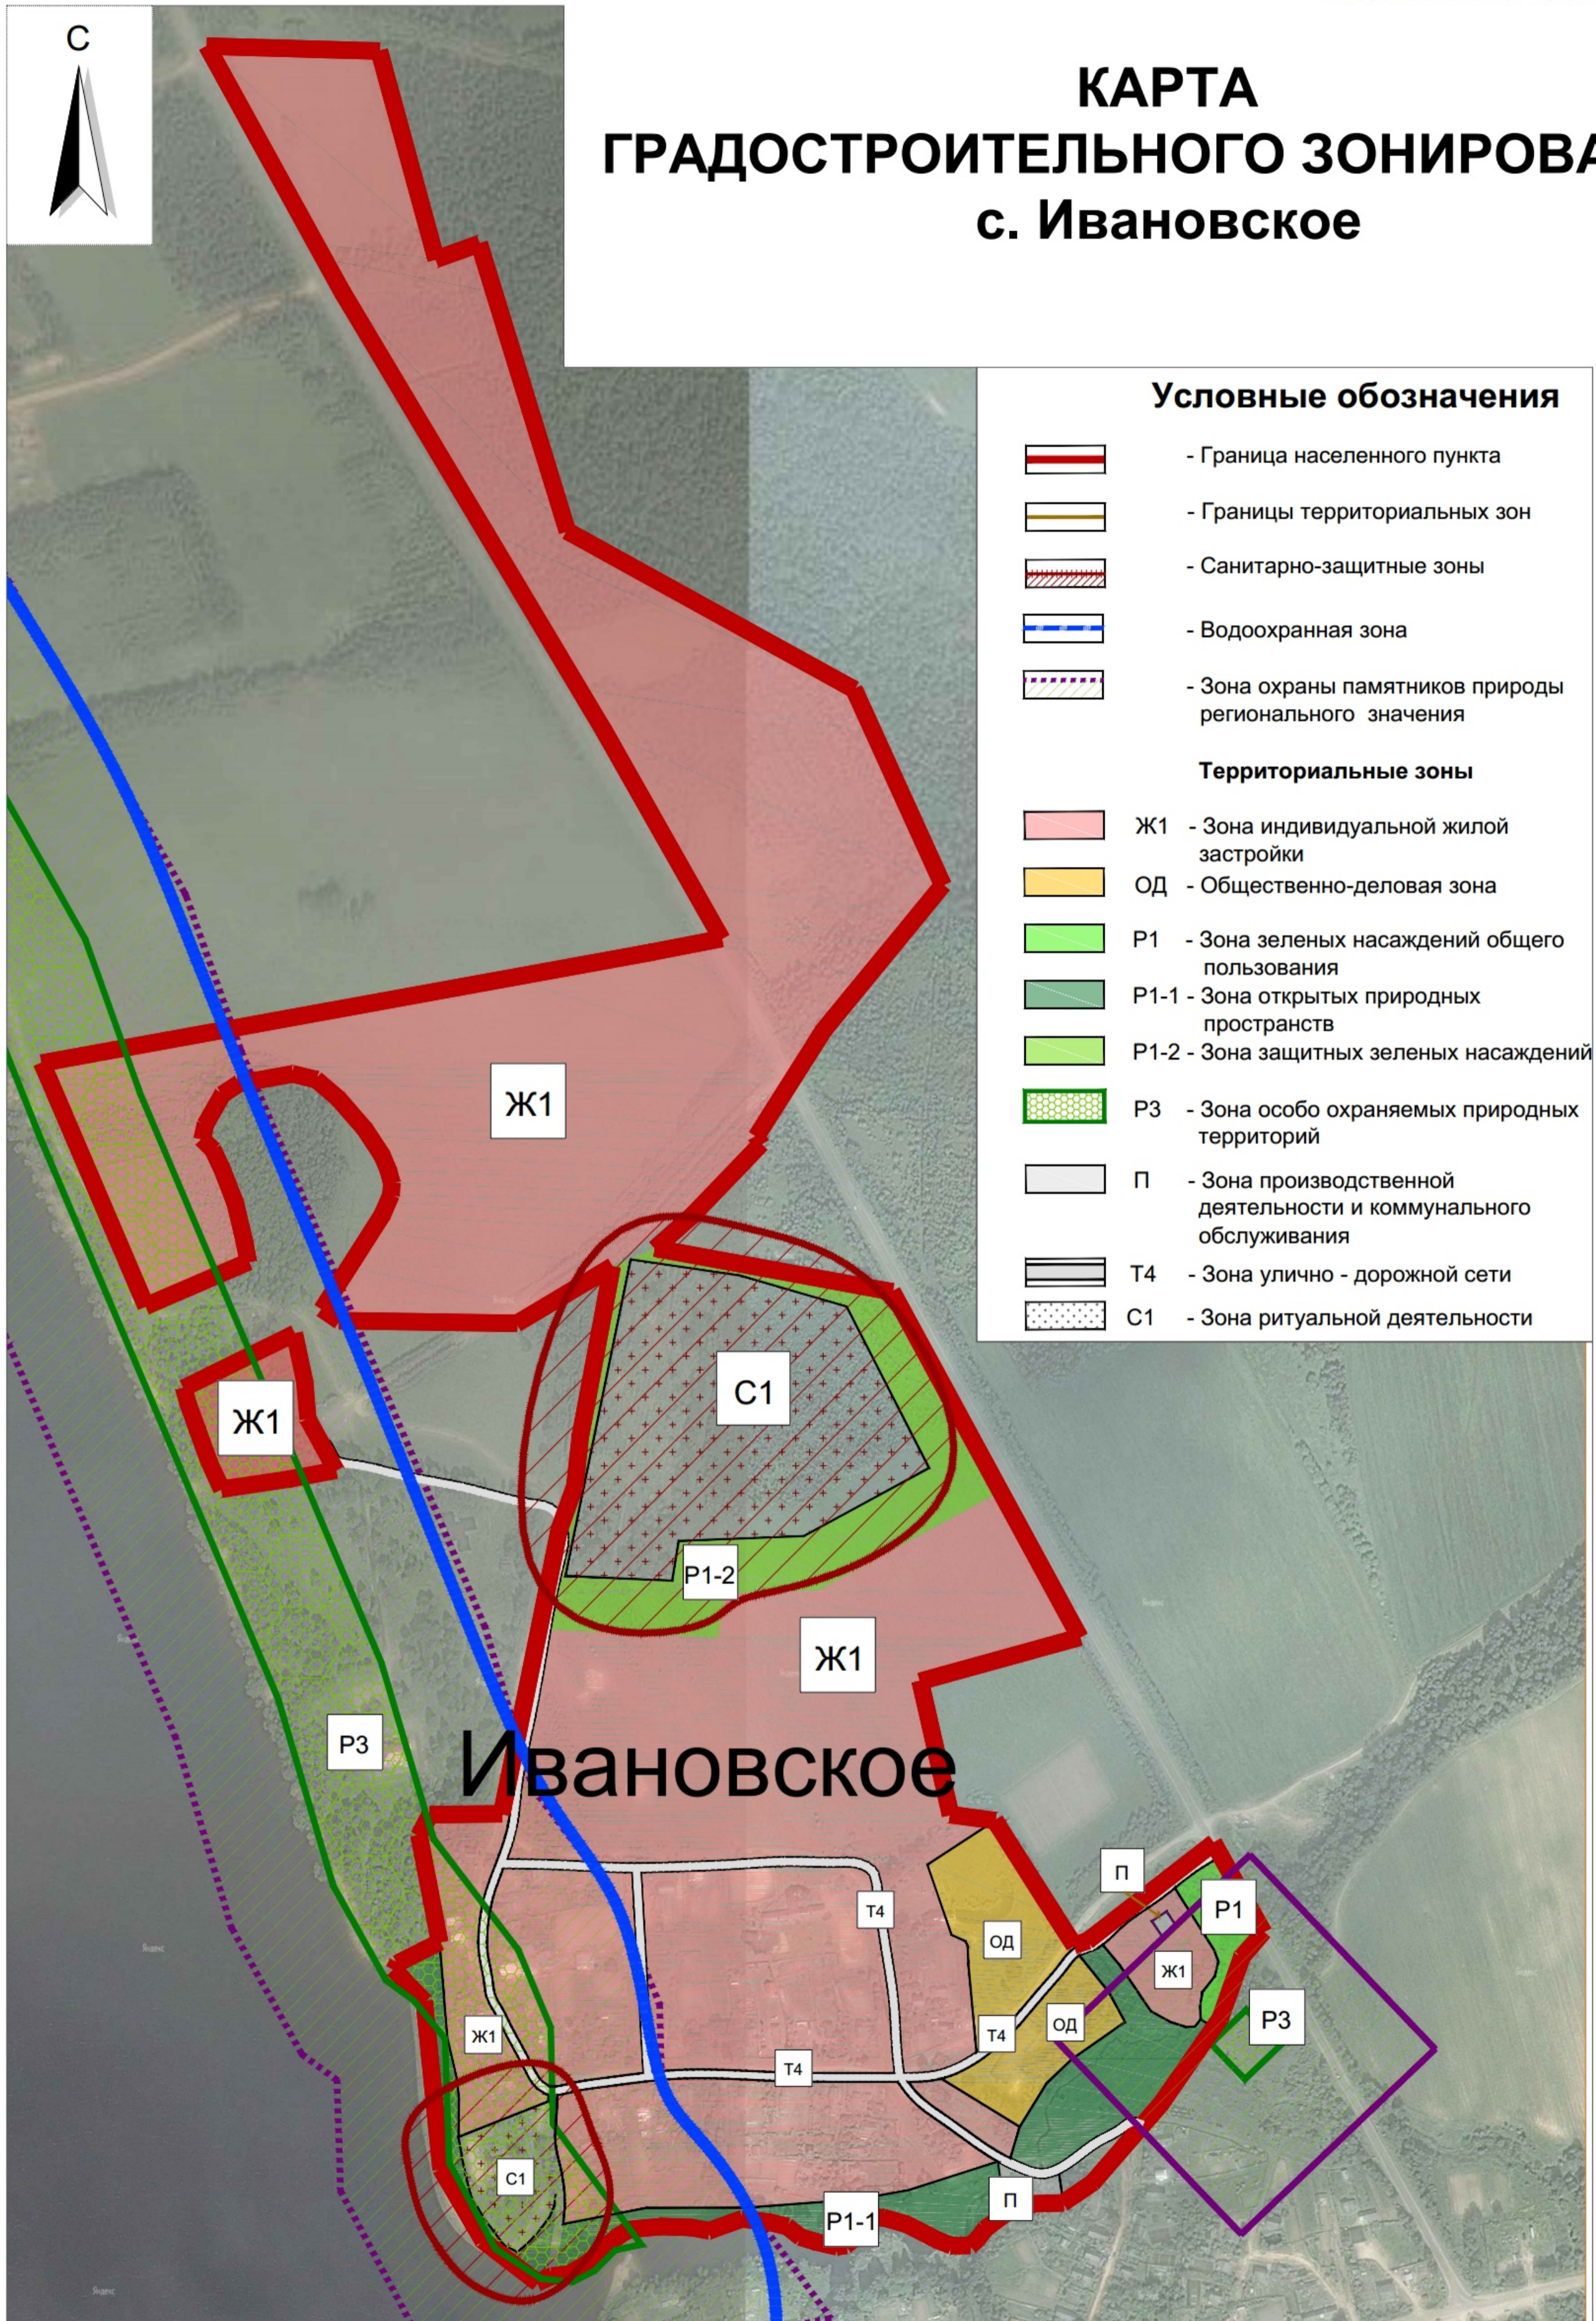

КАРТА ГРАДОСТРОИТЕЛЬНОГО ЗОНИРОВАНИЯ с. Ивановское

Условные обозначения

- Граница населенного пункта
 - Границы территориальных зон
 - Санитарно-защитные зоны
 - Водоохранная зона
 - Зона охраны памятников природы регионального значения
- Территориальные зоны**
- Ж1 - Зона индивидуальной жилой застройки
 - ОД - Общественно-деловая зона
 - Р1 - Зона зеленых насаждений общего пользования
 - Р1-1 - Зона открытых природных пространств
 - Р1-2 - Зона защитных зеленых насаждений
 - Р3 - Зона особо охраняемых природных территорий
 - П - Зона производственной деятельности и коммунального обслуживания
 - Т4 - Зона улично - дорожной сети
 - С1 - Зона ритуальной деятельности

Ивановское

		Правила землепользования и застройки Глебовского сельского поселения Рыбинского муниципального района, Ярославской области			
		Карта градостроительного зонирования с. Ивановское	СТАДИЯ	ЛИСТ	ЛИСТОВ
			П	9	9
ГИП	Багин В.С.	М 1:3000		ООО "Проект Сервис" г. Рыбинск. 2016 г	
ГАП	Багина Л.В.				
Исполнители:	Багина Л.В.				