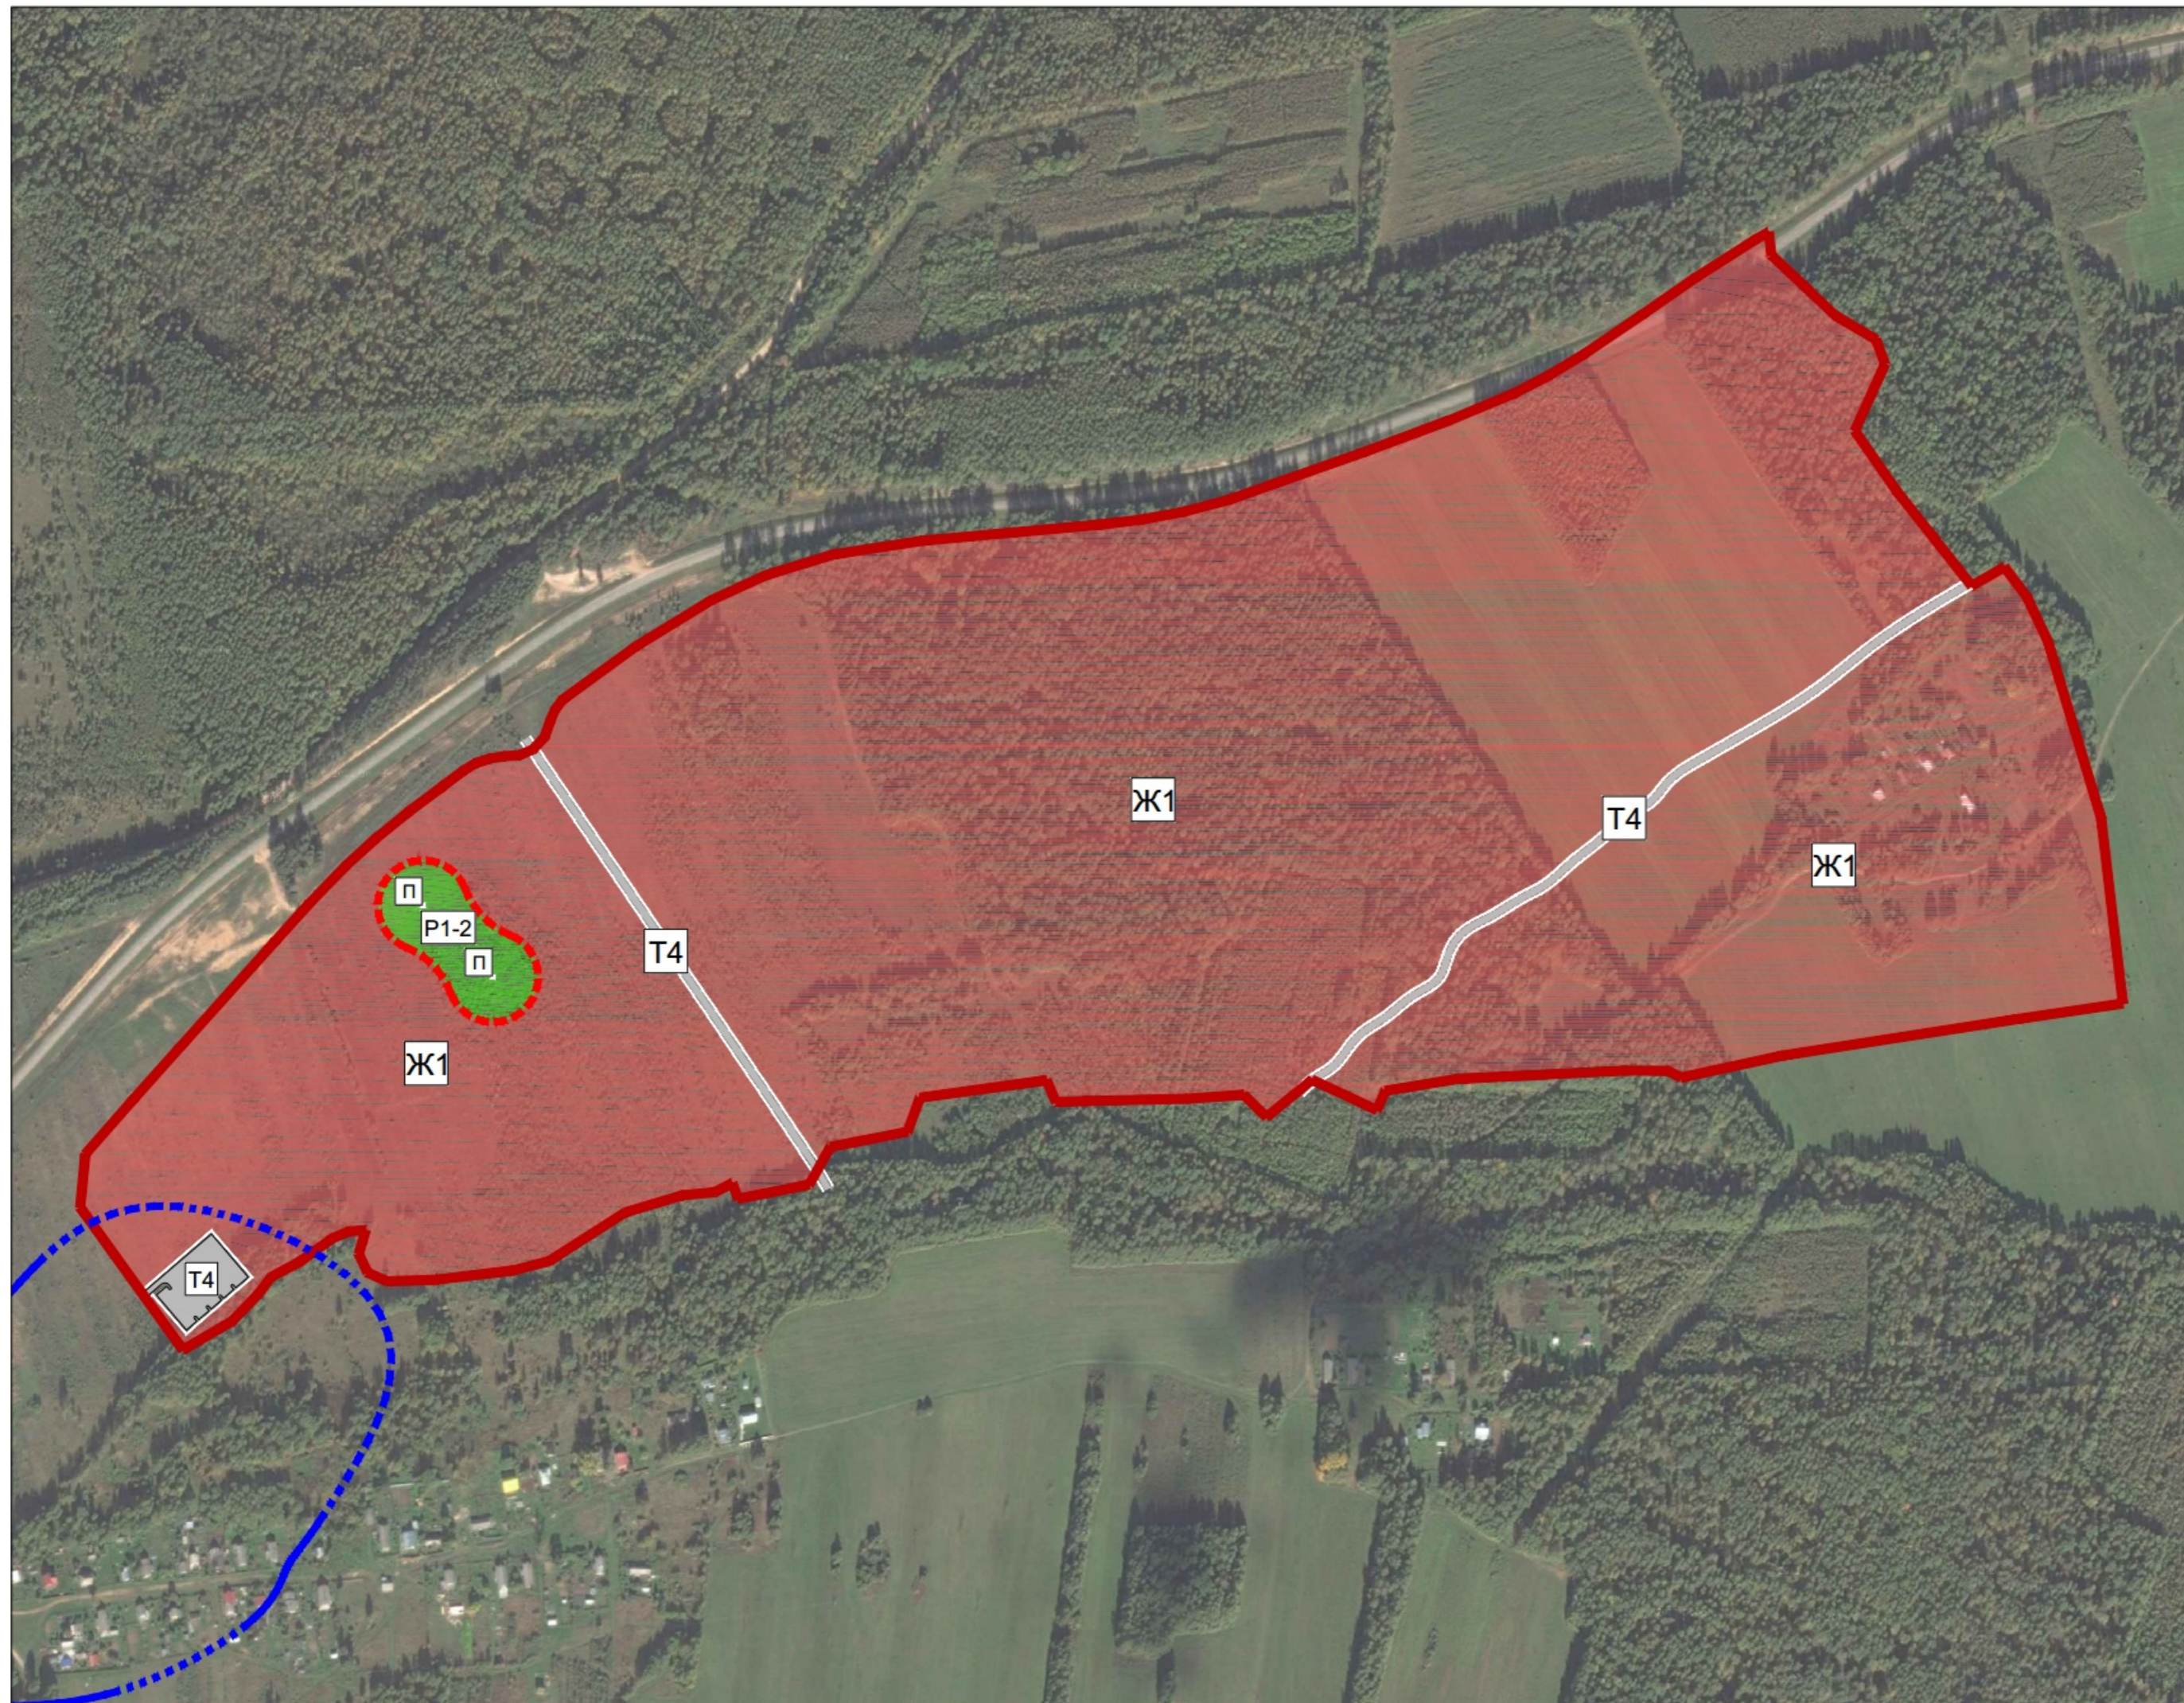

# КАРТА градостроительного зонирования д. Коровниково

Приложение № 8  
к решению Муниципального Совета  
Глебовского СП от 25.01.2017г. № 57

## Условные обозначения

-  - Граница населенного пункта
  -  - Границы территориальных зон
  -  - Границы водоохранных зон
- Территориальные зоны**
-  Ж1 - Зона индивидуальной жилой застройки
  -  P1-2 - Зона защитных зеленых насаждений
  -  П - Зона производственной деятельности и коммунального обслуживания
  -  Т4 - Зона улично - дорожной сети