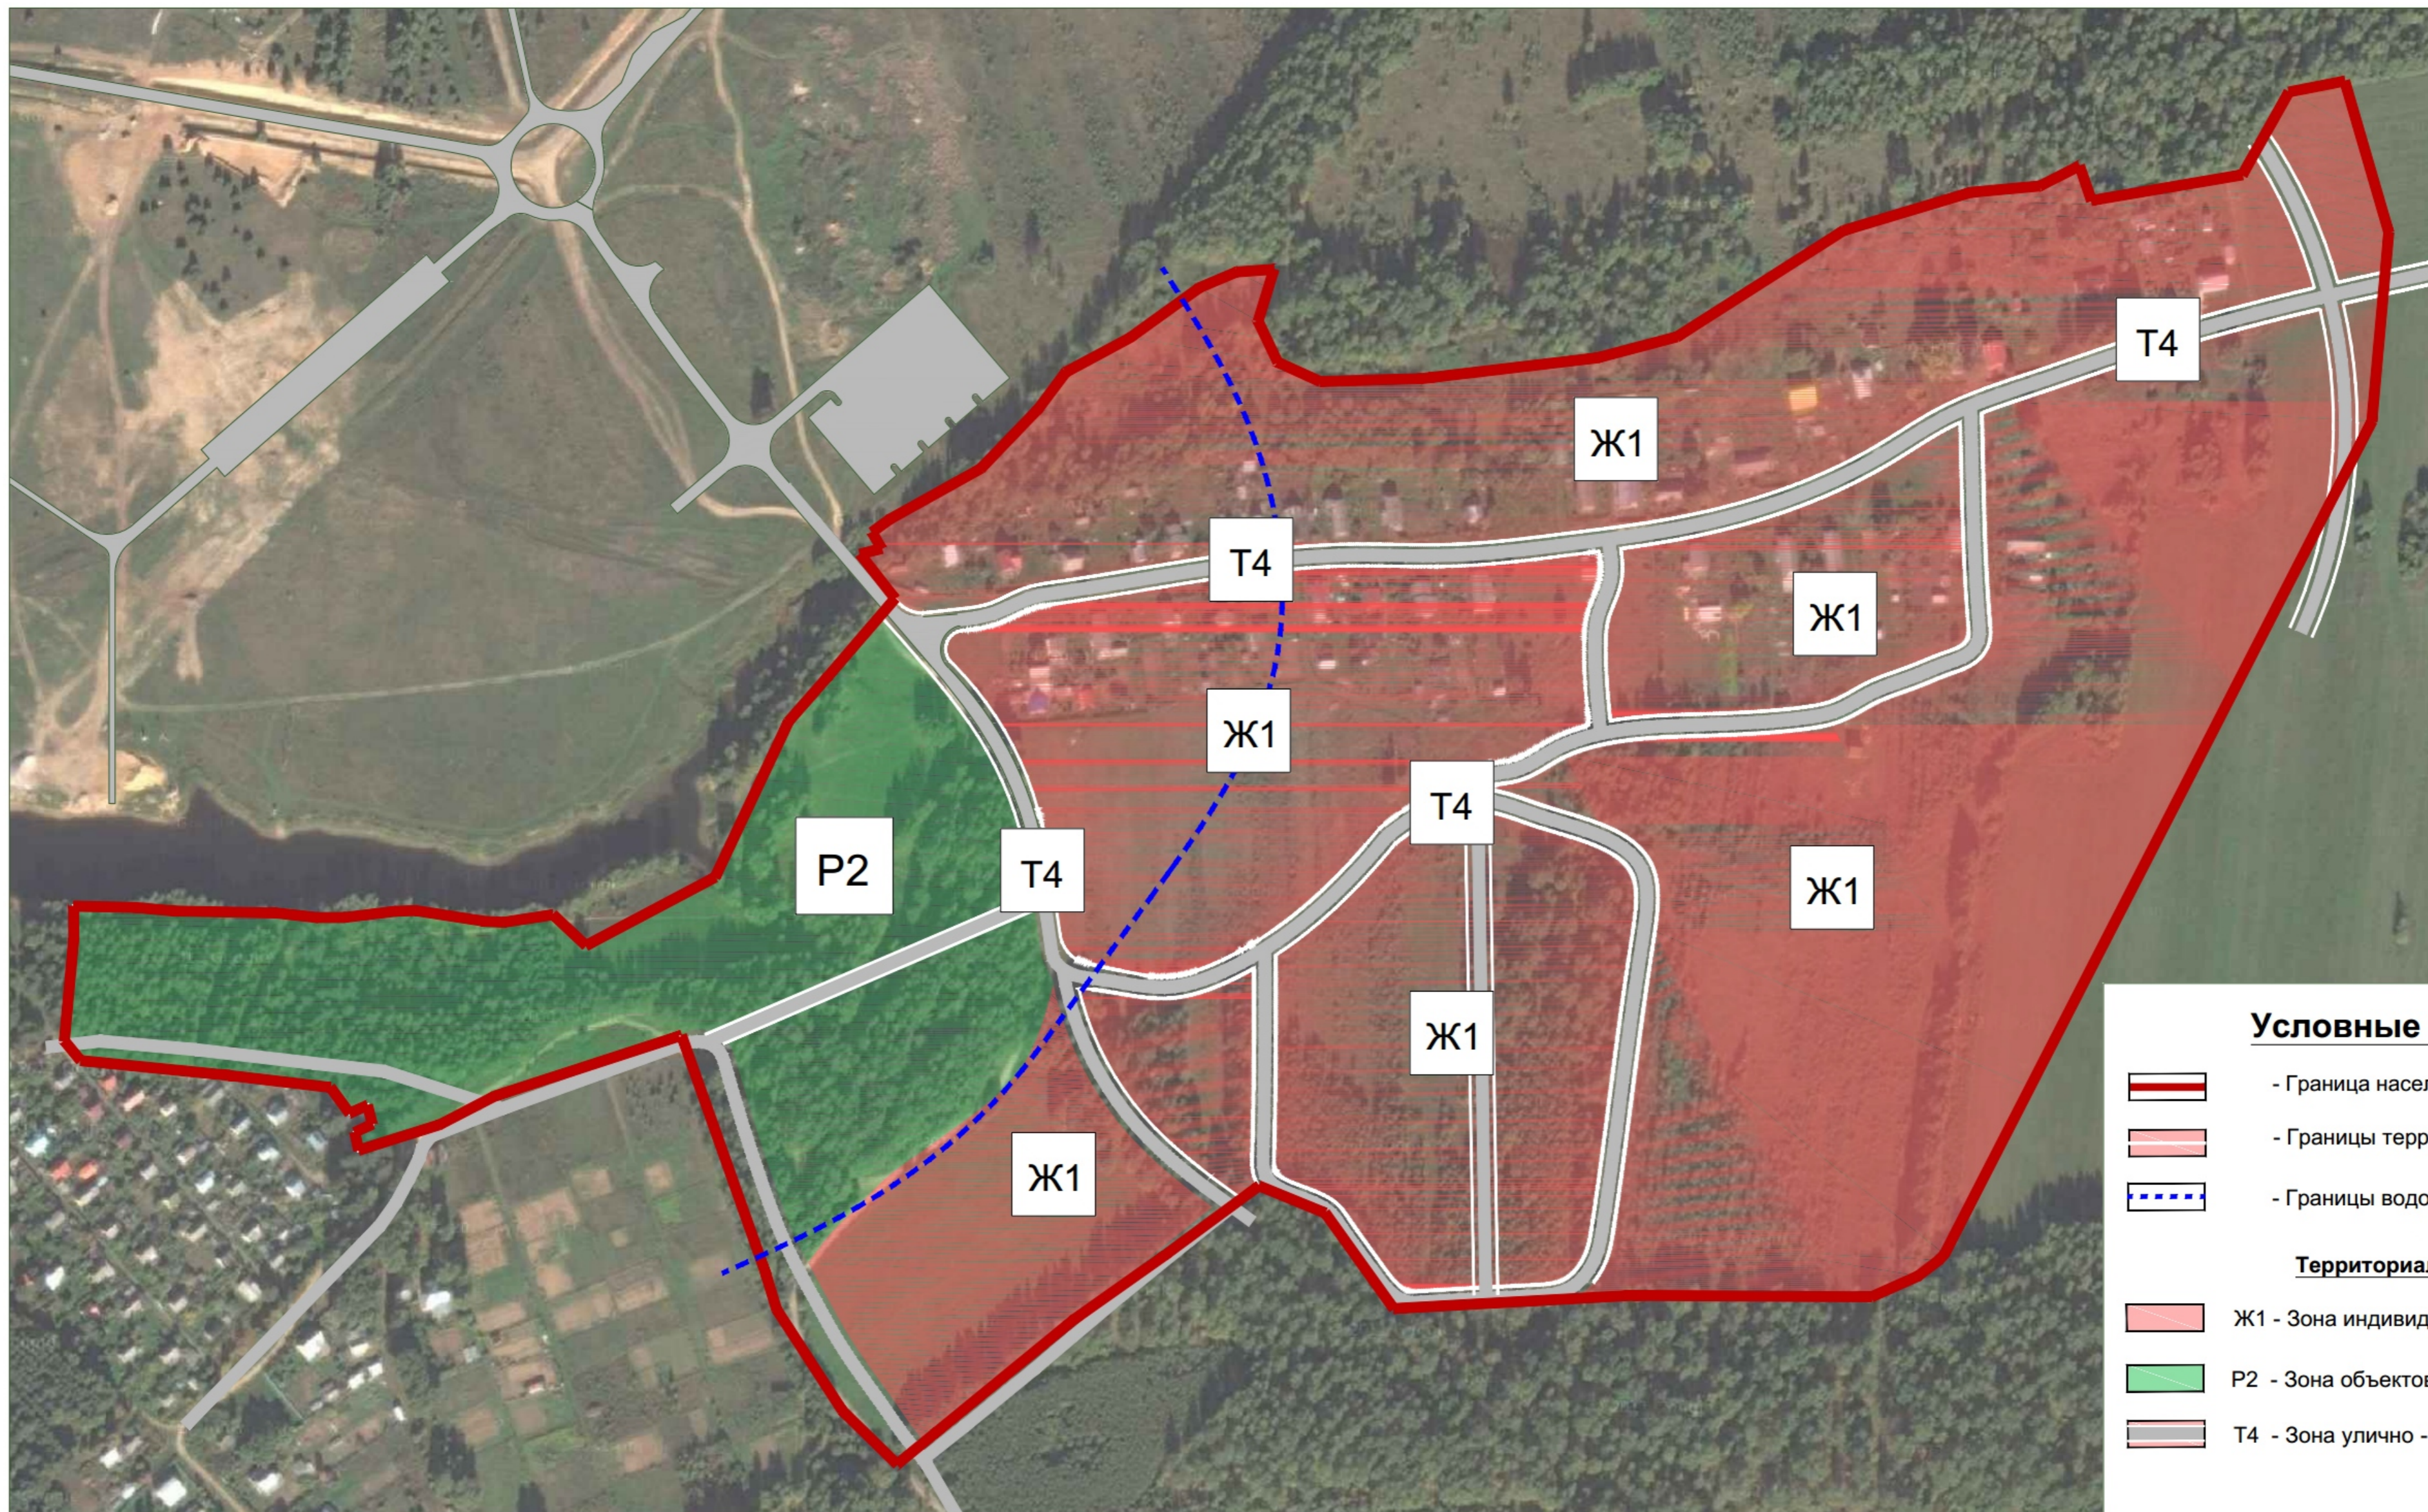

КАРТА градостроительного зонирования д. Мухино

Приложение № 6
к решению Муниципального Совета
Глебовского СП от 25.01.2017г. № 57

Условные обозначения

- Граница населенного пункта
- Границы территориальных зон
- Границы водоохранных зон

Территориальные зоны

- Ж1 - Зона индивидуальной жилой застройки
- P2 - Зона объектов рекреационного назначения
- T4 - Зона улично - дорожной сети

		Правила землепользования и застройки Глебовского сельского поселения Рыбинского муниципального района, Ярославской области			
		Карта градостроительного зонирования д. Мухино	стадия	ЛИСТ	ЛИСТОВ
ГИП	Багин В.С.		П	6	
ГАП	Багина Л.В.				
Исполнители:	Багина Л.В.				
		М 1:2500	ООО "Проект Сервис" г. Рыбинск. 2016 г		