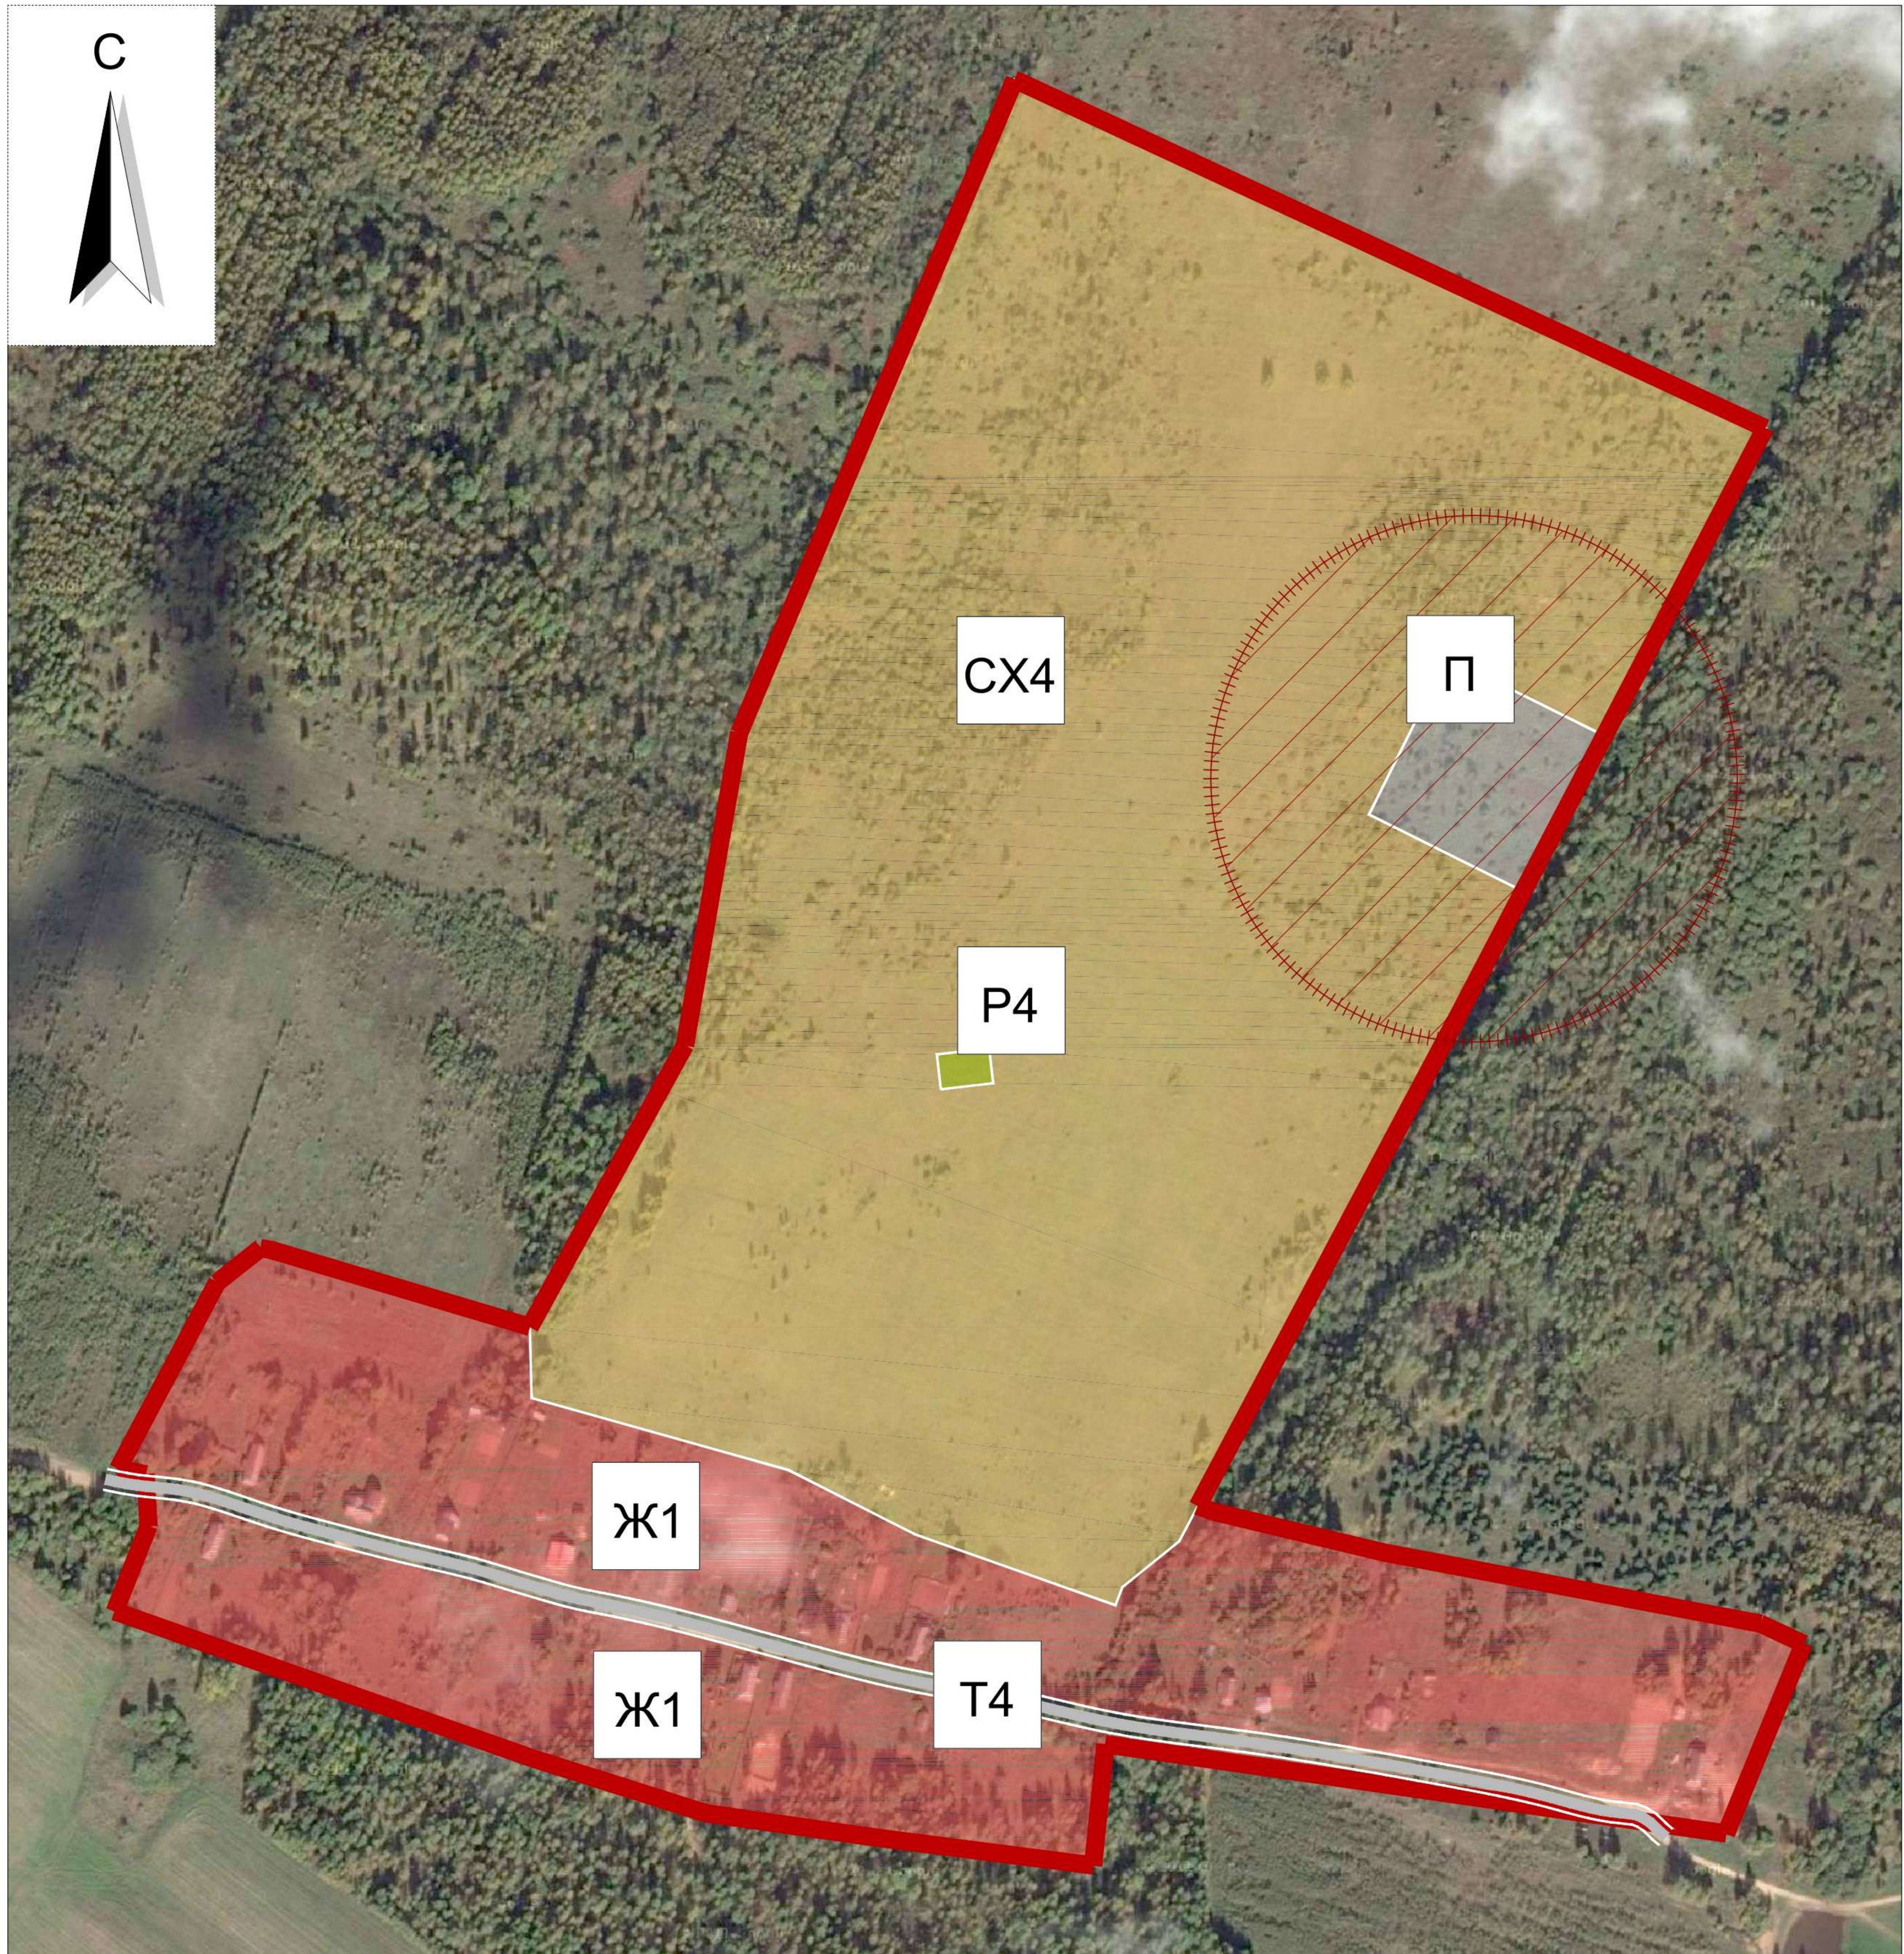

КАРТА градостроительного зонирования д. Палкино

Условные обозначения

-  - Граница населенного пункта
-  - Границы территориальных зон
-  - Границы санитарно-защитных зон

Территориальные зоны

-  Ж1 - Зона индивидуальной жилой застройки
-  P4 - Зона спортивных и спортивно - технических сооружений
-  П - Зона производственной деятельности и коммунального обслуживания
-  CX4 - Зона сельскохозяйственного использования в населенных пунктах
-  T4 - Зона улично - дорожной сети

		Правила землепользования и застройки Глебовского сельского поселения Рыбинского муниципального района, Ярославской области			
		Карта градостроительного зонирования д. Палкино	Стадия	Лист	Листов
			П	7	
ГИП	Багин В.С.	М 1:3000	ООО "Проект Сервис" г. Рыбинск. 2016 г		
ГАП	Багина Л.В.				
Исполнители:	Багина Л.В.				