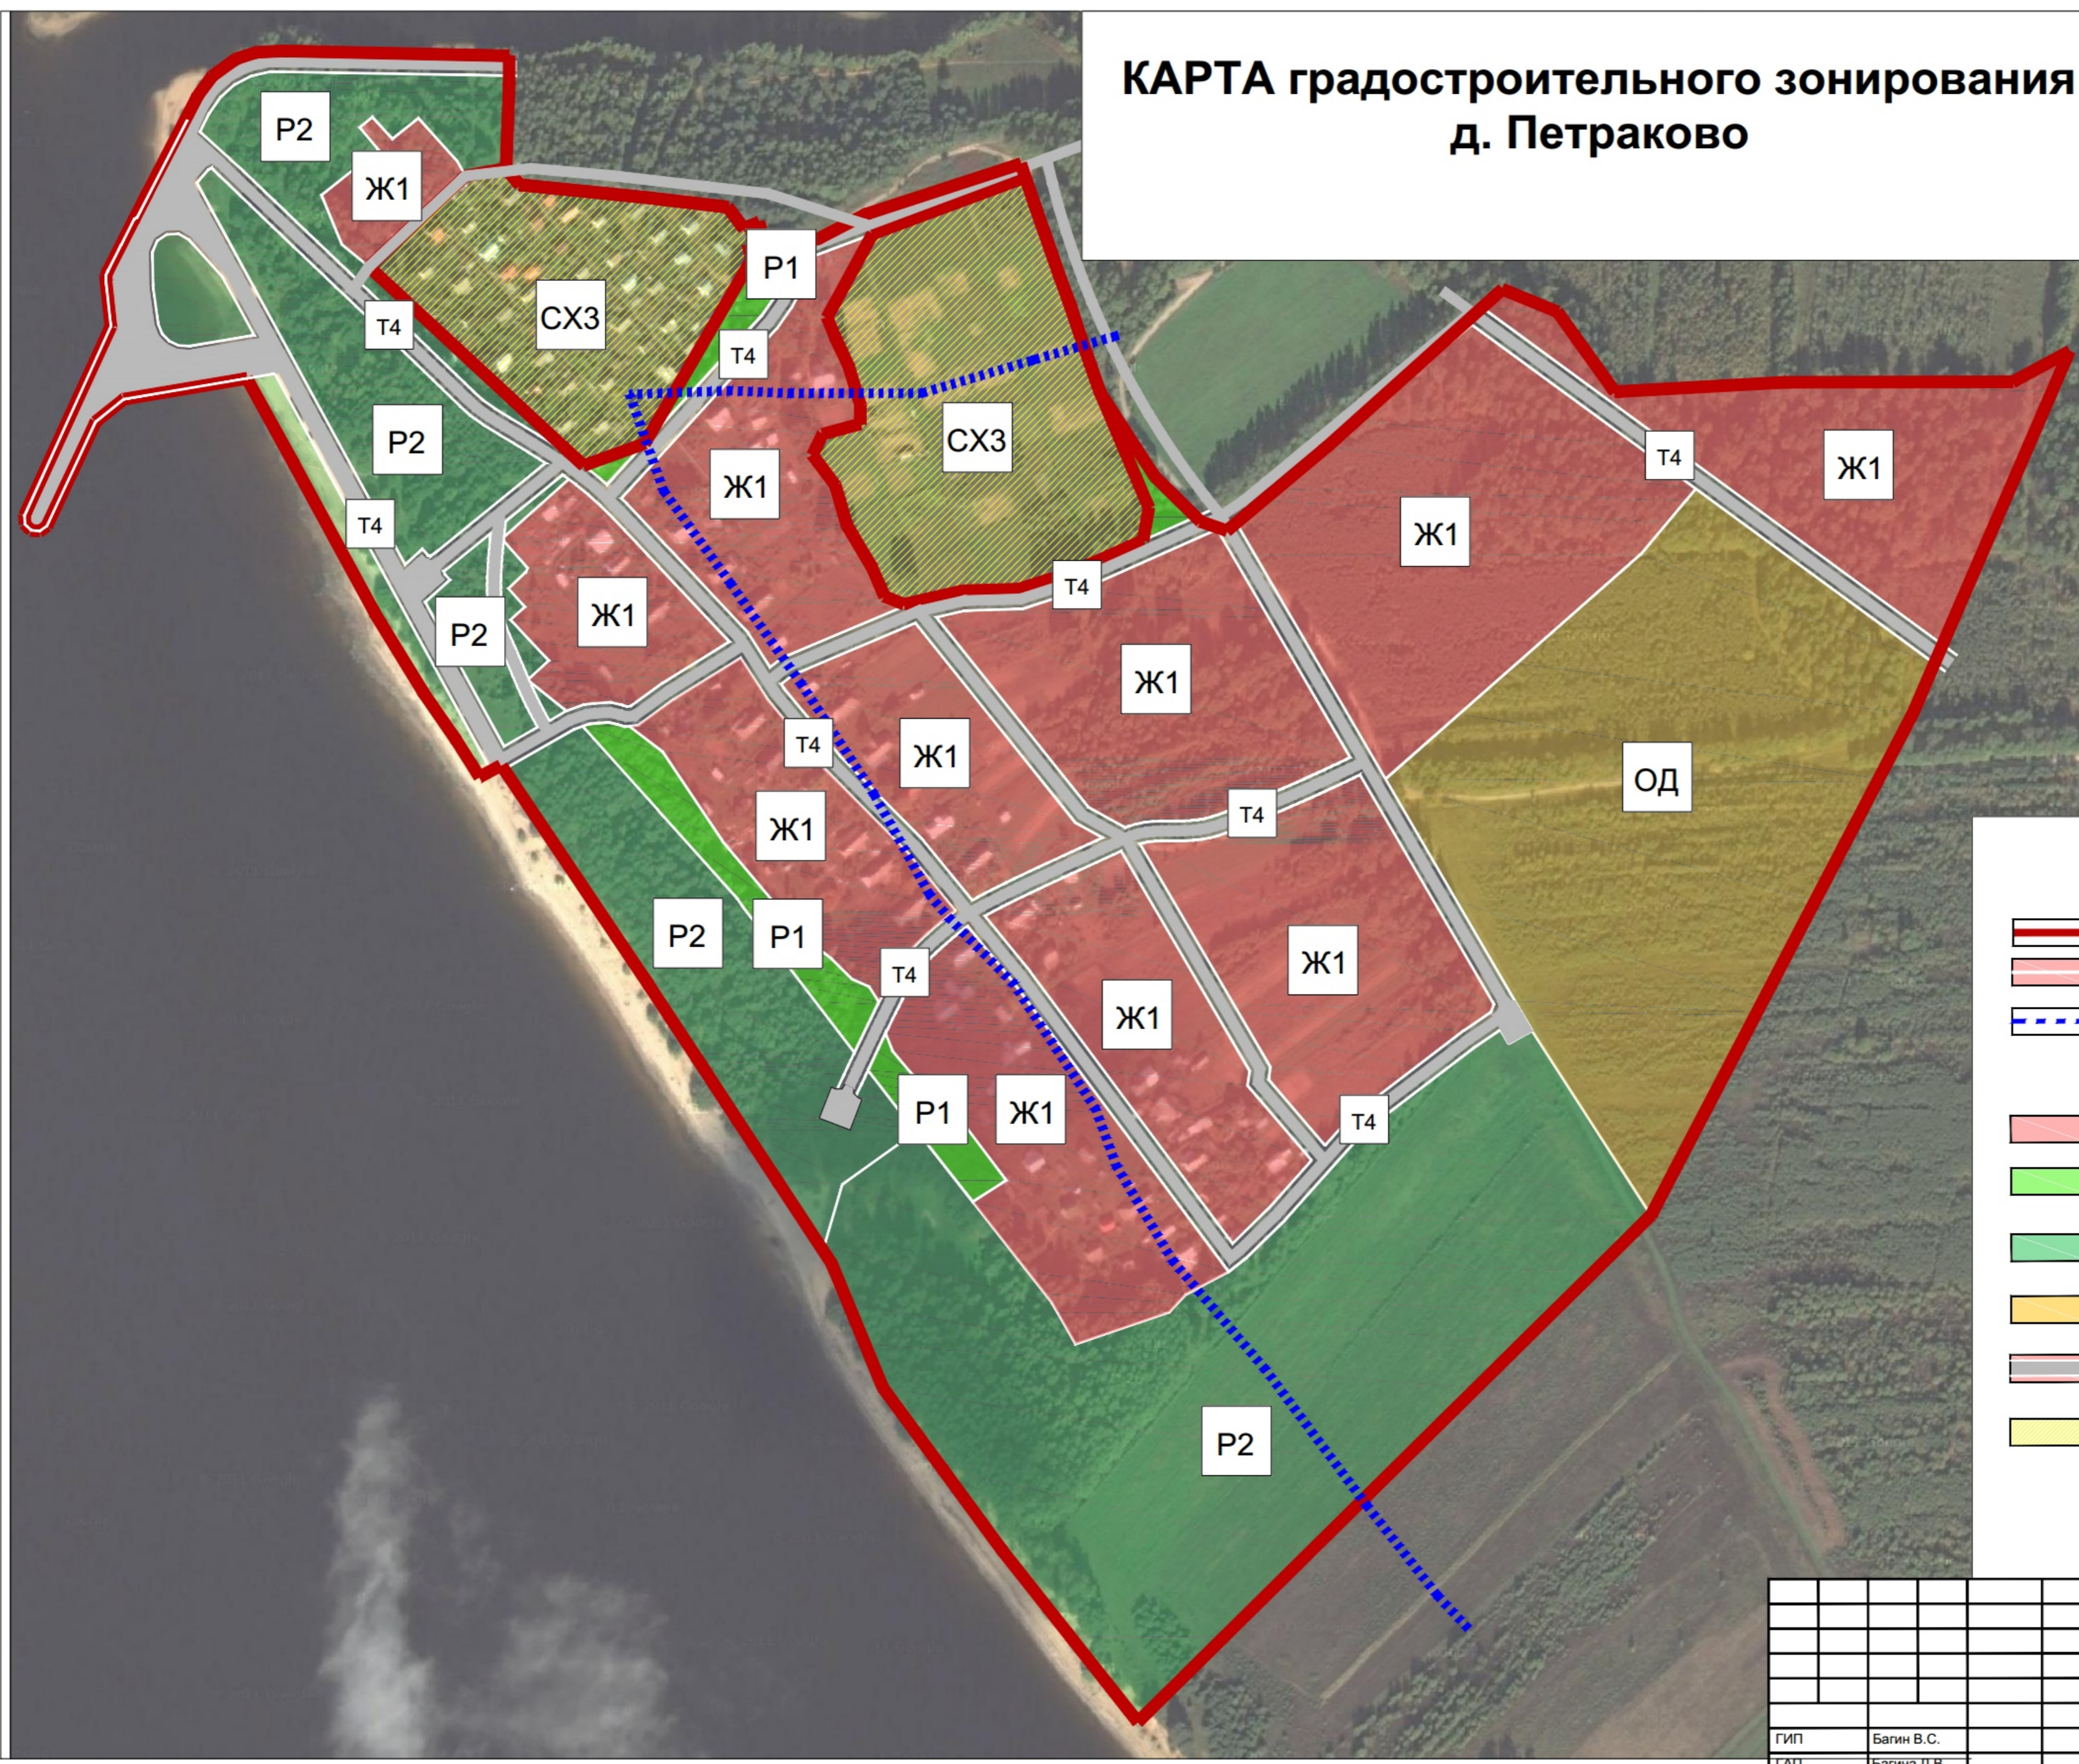

# КАРТА градостроительного зонирования д. Петраково

## Условные обозначения

- Граница населенного пункта
  - Границы территориальных зон
  - Границы водоохранных зон
- Территориальные зоны**
- Ж1 - Зона индивидуальной жилой застройки
  - Р1 - Зона зеленых насаждений общего пользования
  - Р2 - Зона объектов рекреационного назначения
  - ОД - Общественно - деловая зона
  - Т4 - Зона улично - дорожной сети
  - СХ3 - Зона садоводческих (дачных) объединений, дачного строительства