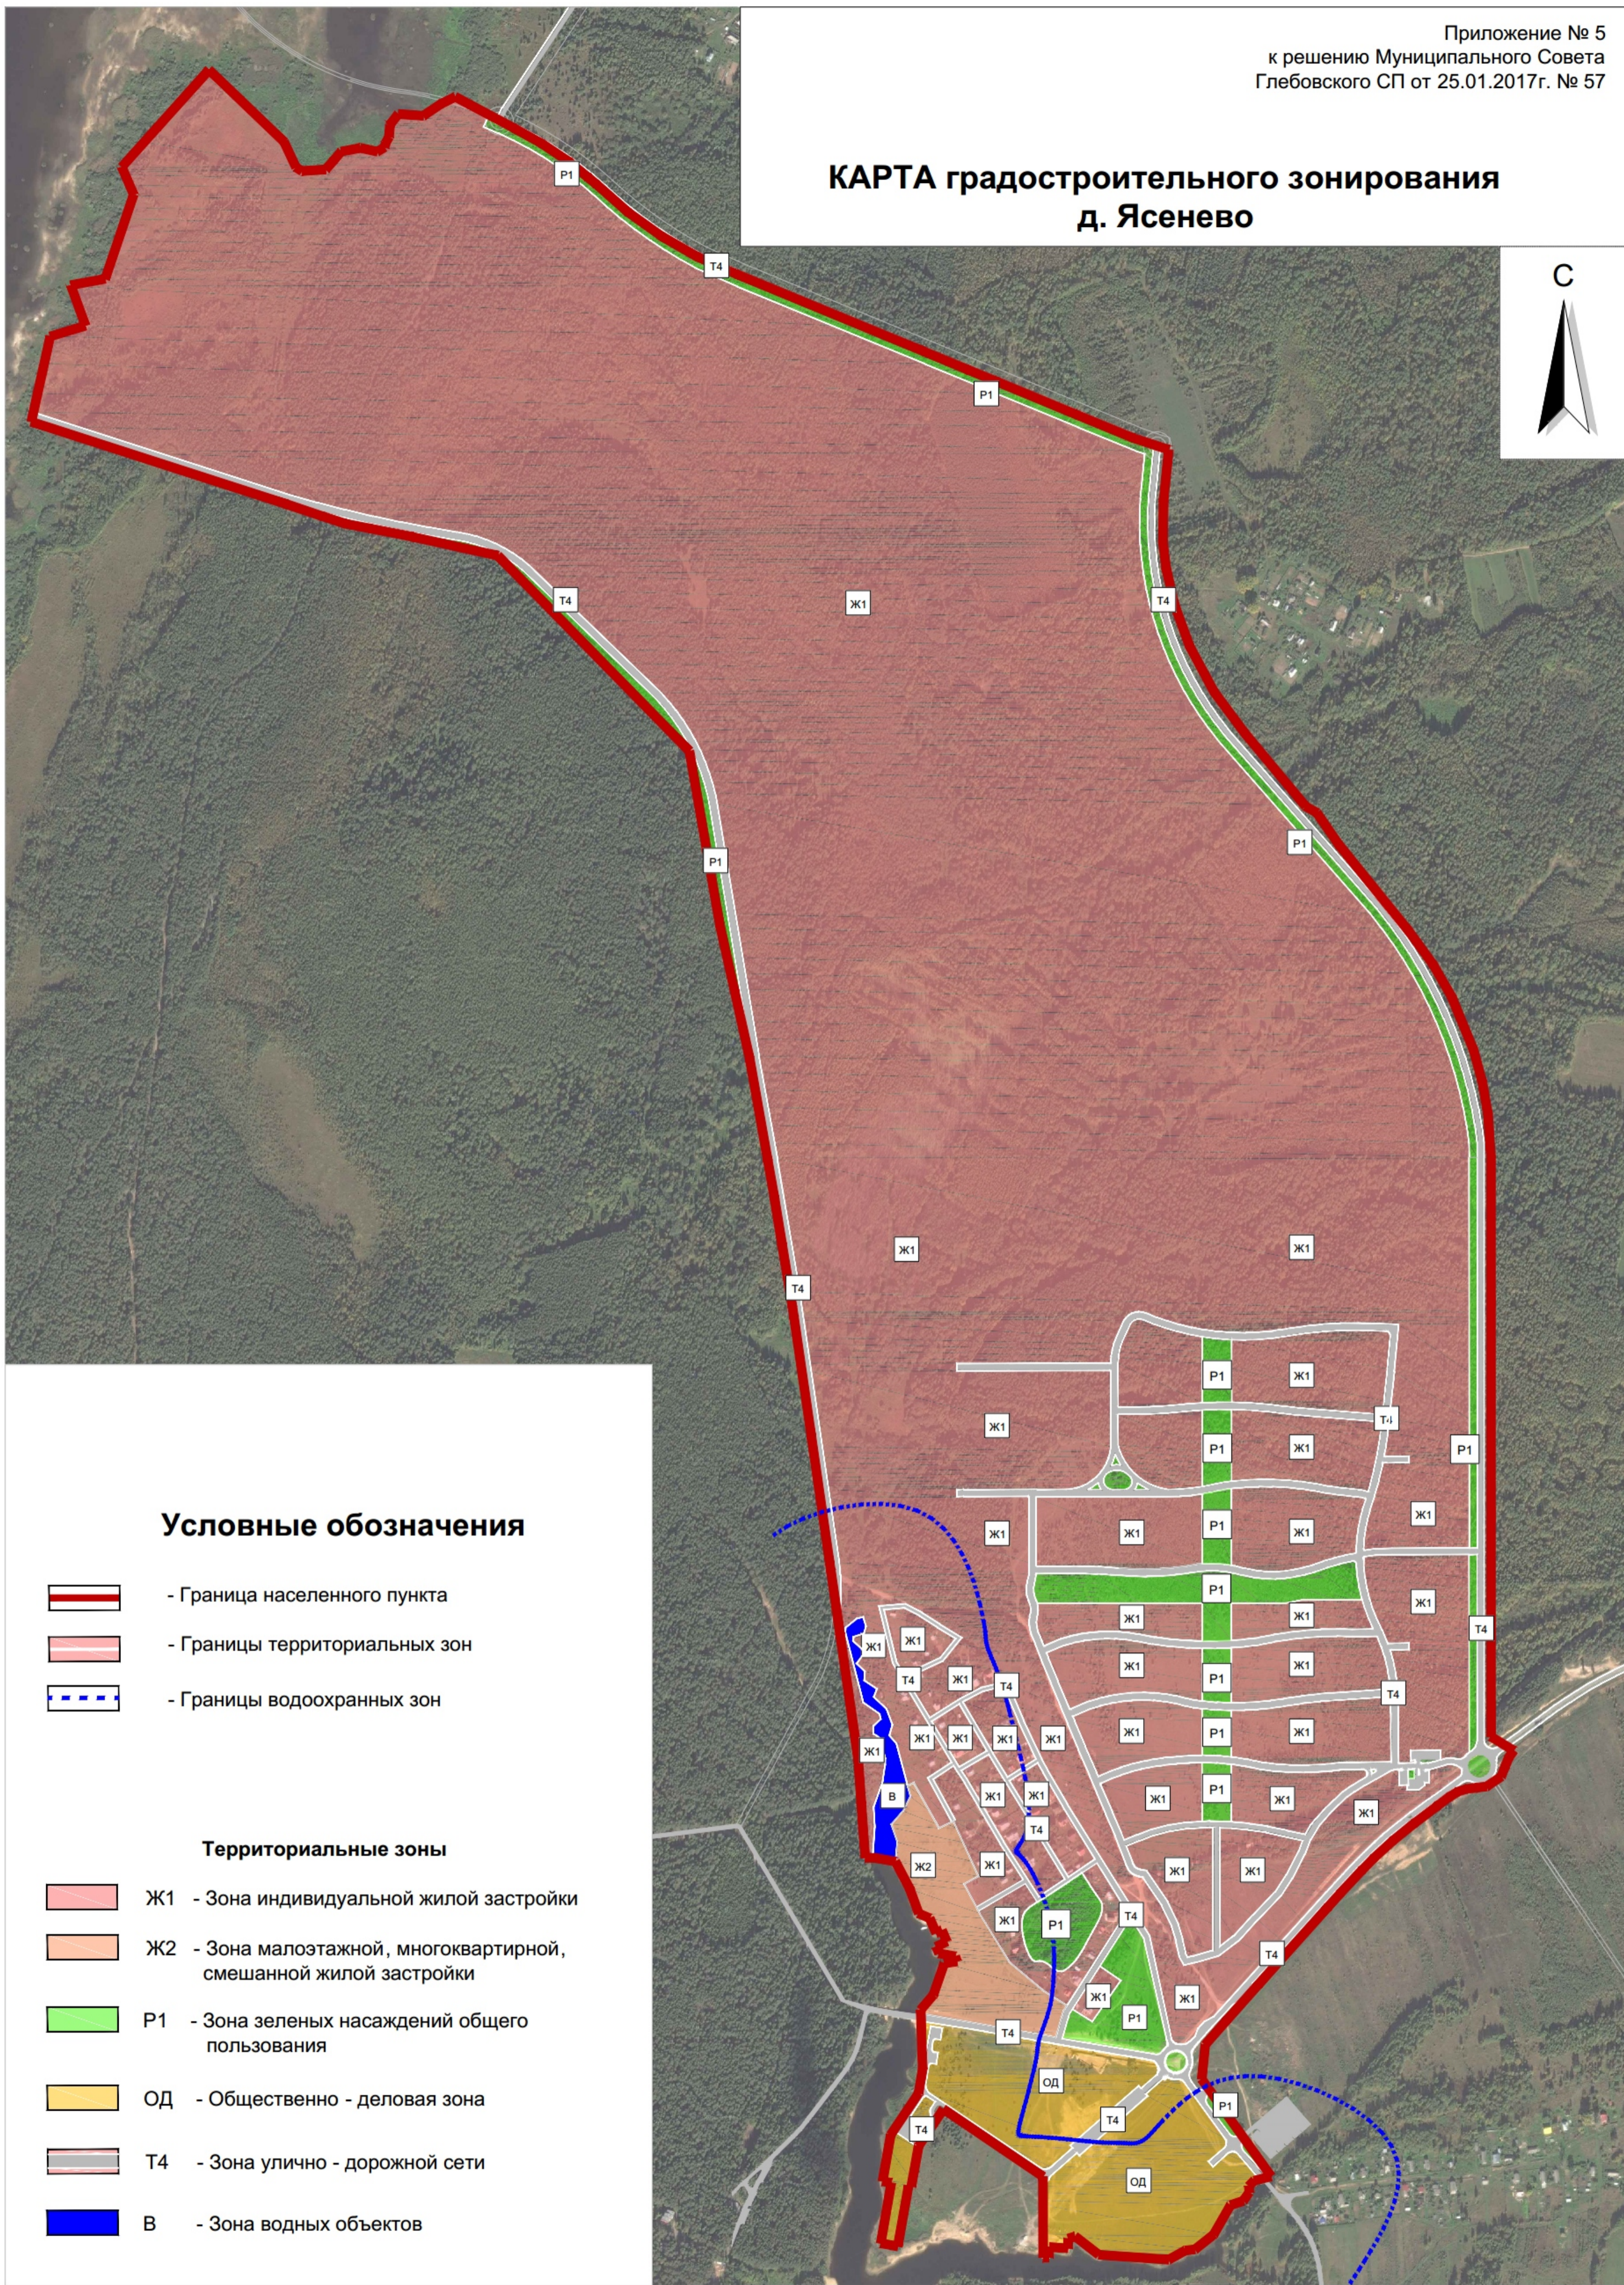

КАРТА градостроительного зонирования д. Ясенево

Условные обозначения

-  - Граница населенного пункта
-  - Границы территориальных зон
-  - Границы водоохранных зон

Территориальные зоны

-  Ж1 - Зона индивидуальной жилой застройки
-  Ж2 - Зона малоэтажной, многоквартирной, смешанной жилой застройки
-  Р1 - Зона зеленых насаждений общего пользования
-  ОД - Общественно - деловая зона
-  Т4 - Зона улично - дорожной сети
-  В - Зона водных объектов

		Правила землепользования и застройки Глебовского сельского поселения Рыбинского муниципального района, Ярославской области		
		Карта градостроительного зонирования д. Ясенево		СТАДИЯ
				ЛИСТ
				ЛИСТОВ
ГИП	Бакин В.С.			П
ГАП	Бакина Л.В.			5
Исполнитель:	Бакина Л.В.			8
		М 1:5000		ООО "Проект Сервис" г. Рыбинск, 2016 г.