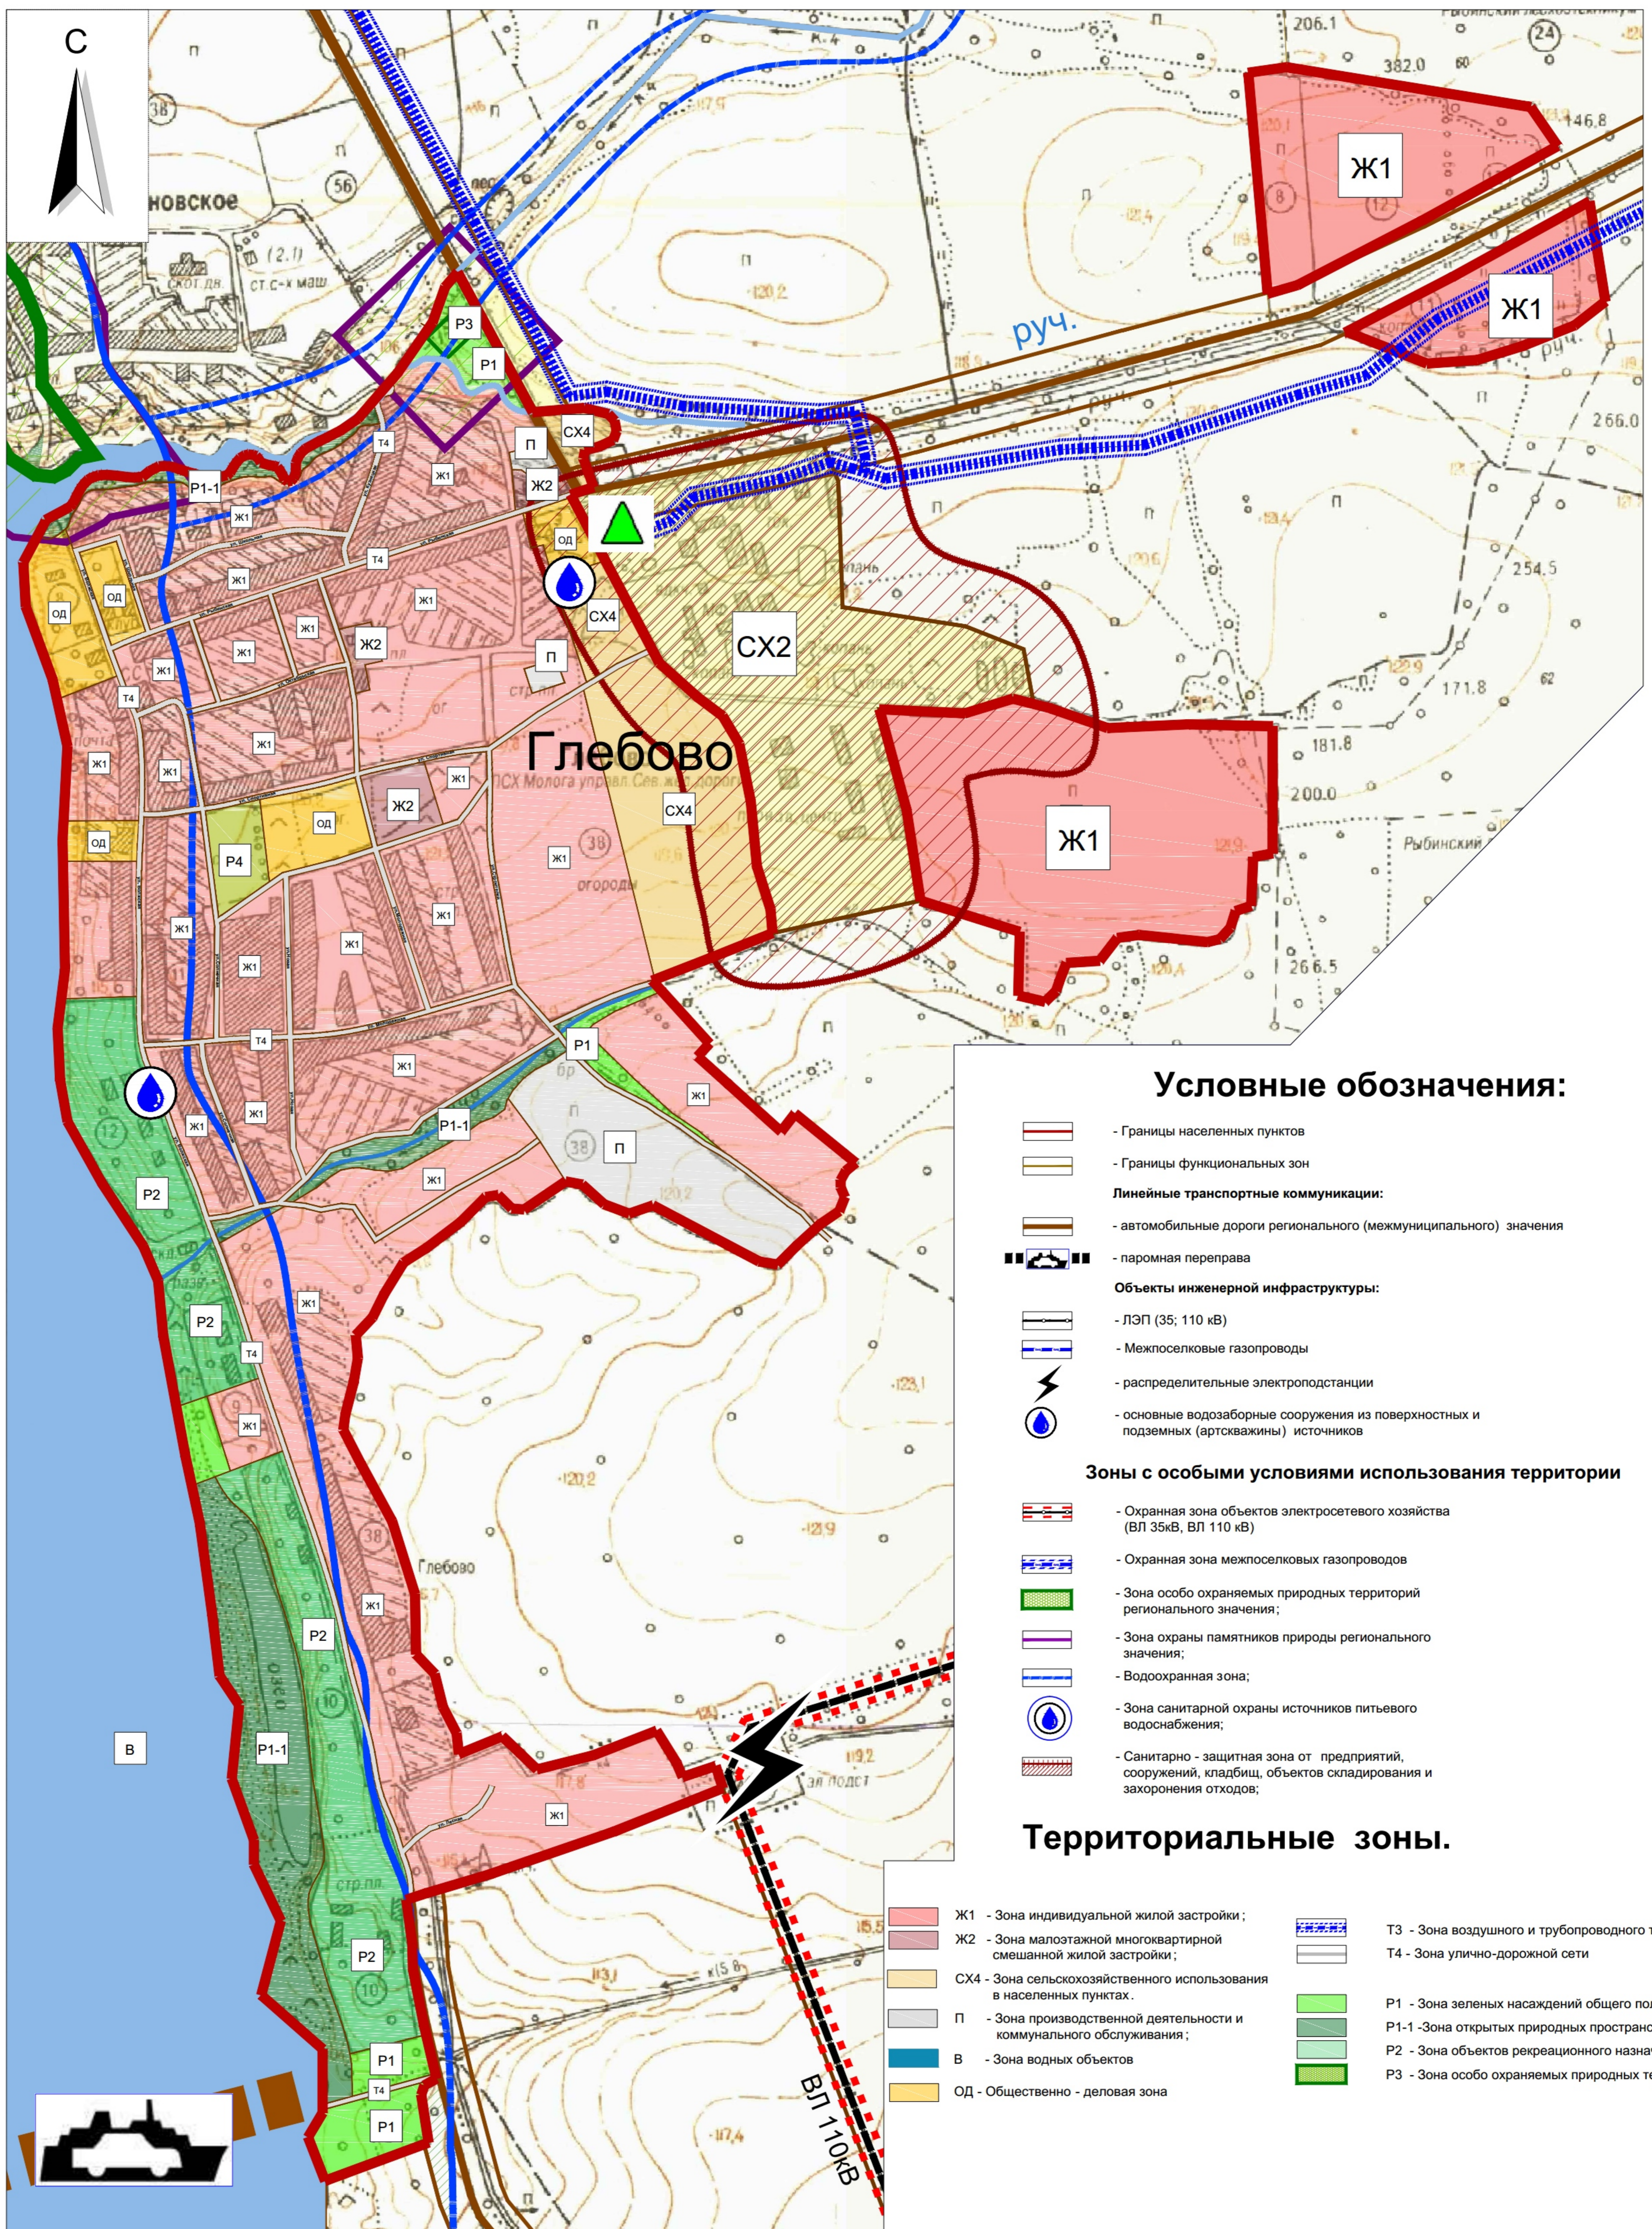

КАРТА градостроительного зонирования с. Глебово

		Правила землепользования и застройки Глебовского сельского поселения Рыбинского муниципального района, Ярославской области		
		Карта градостроительного зонирования с. Глебово	Страница	Листов
ГИП	Багина В.С.		П	2
ГАП	Багина Л.В.			9
Исполнитель:	Багина Л.В.			
		М 1:5000	ООО "Проект Сервис" г. Рыбинск. 2016 г	