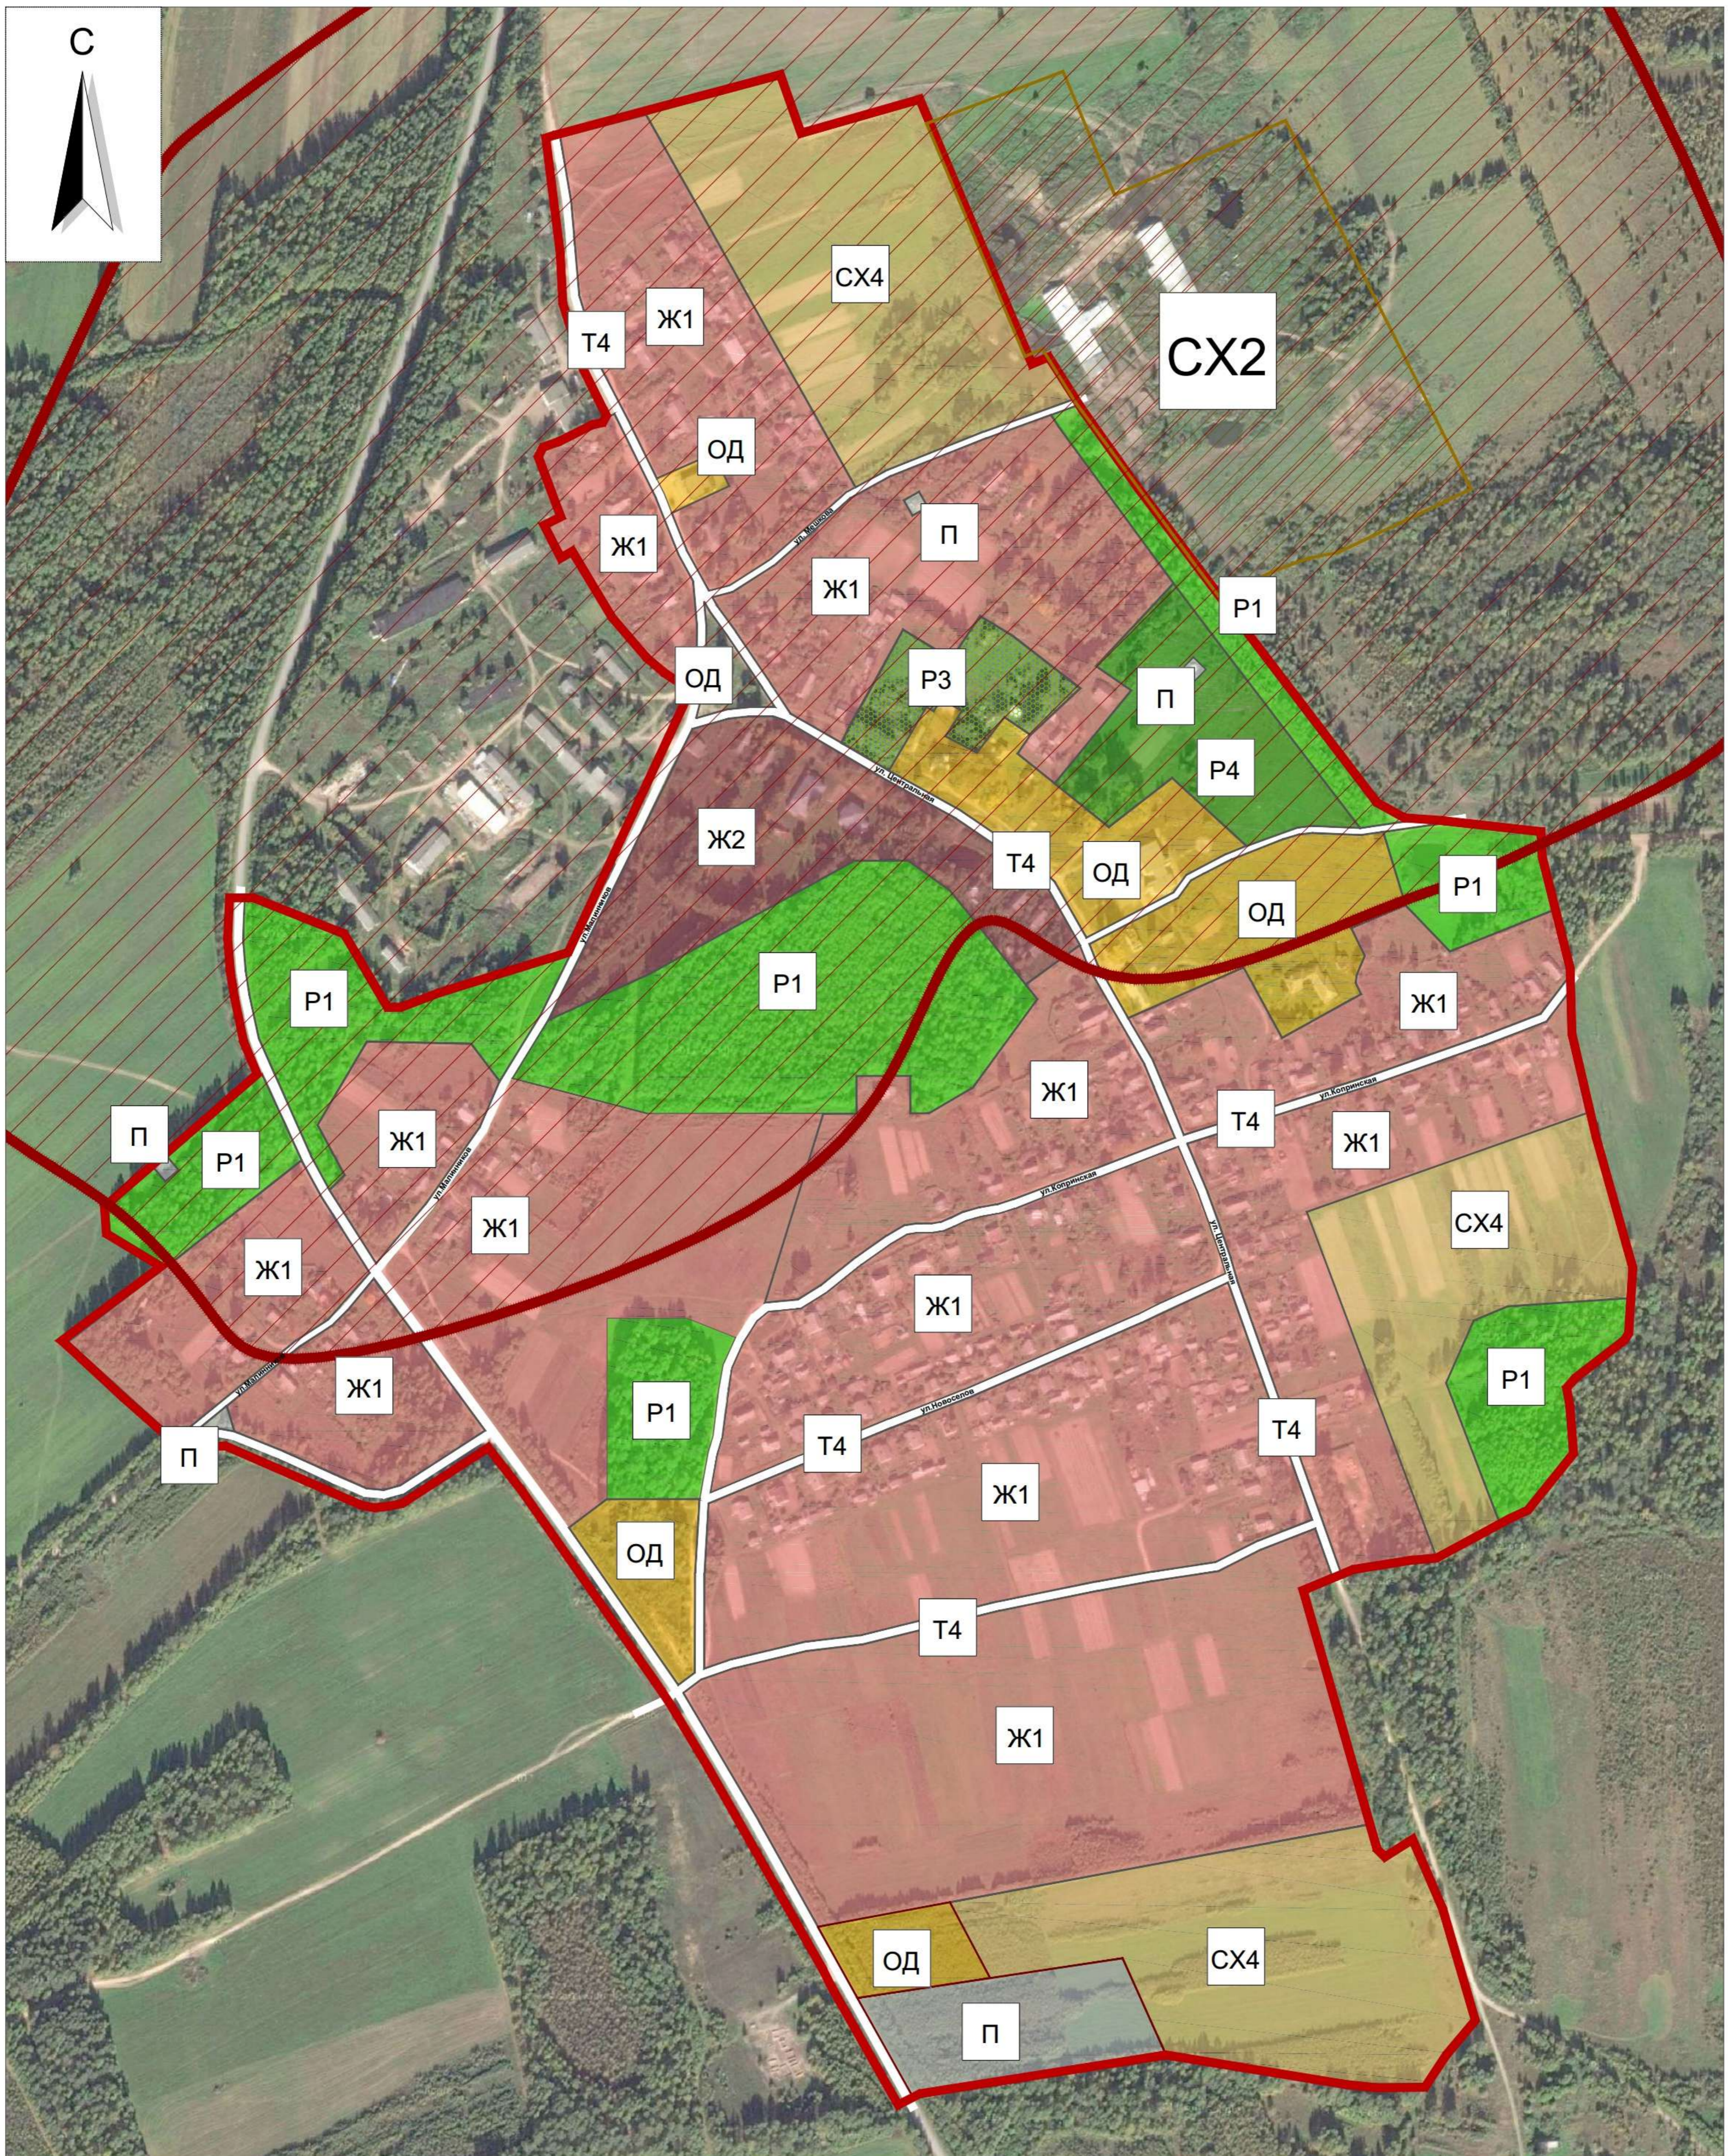

КАРТА градостроительного зонирования с. Погорелка

Территориальные зоны

- Ж1 - Зона индивидуальной жилой застройки
- Ж2 - Зона малоэтажной многоквартирной смешанной жилой застройки
- ОД - Общественно-деловая зона
- Р1 - Зона зеленых насаждений общего пользования
- Р4 - Зона спортивных и спортивно-технических сооружений
- П - Зона производственной деятельности и коммунального обслуживания
- Т4 - Зона улично-дорожной сети
- СХ4 - Зона сельскохозяйственного использования в населенных пунктах
- Р3 - Зона особо охраняемых природных территорий

Условные обозначения

- Граница населенного пункта
- Границы территориальных зон
- Границы санитарно-защитных зон

Правила землепользования и застройки Глебовского сельского поселения Рыбинского муниципального района, Ярославской области		Карта градостроительного зонирования с. Погорелка	СТADIЯ	ЛИСТ	ЛИСТОВ
ГИП	Багин В.С.		П	3	9
ГАП	Багина Л.В.				
Исполнители	Багина Л.В.				
М 1:2000		ООО "Проект Сервис" г. Рыбинск, 2016 г.			