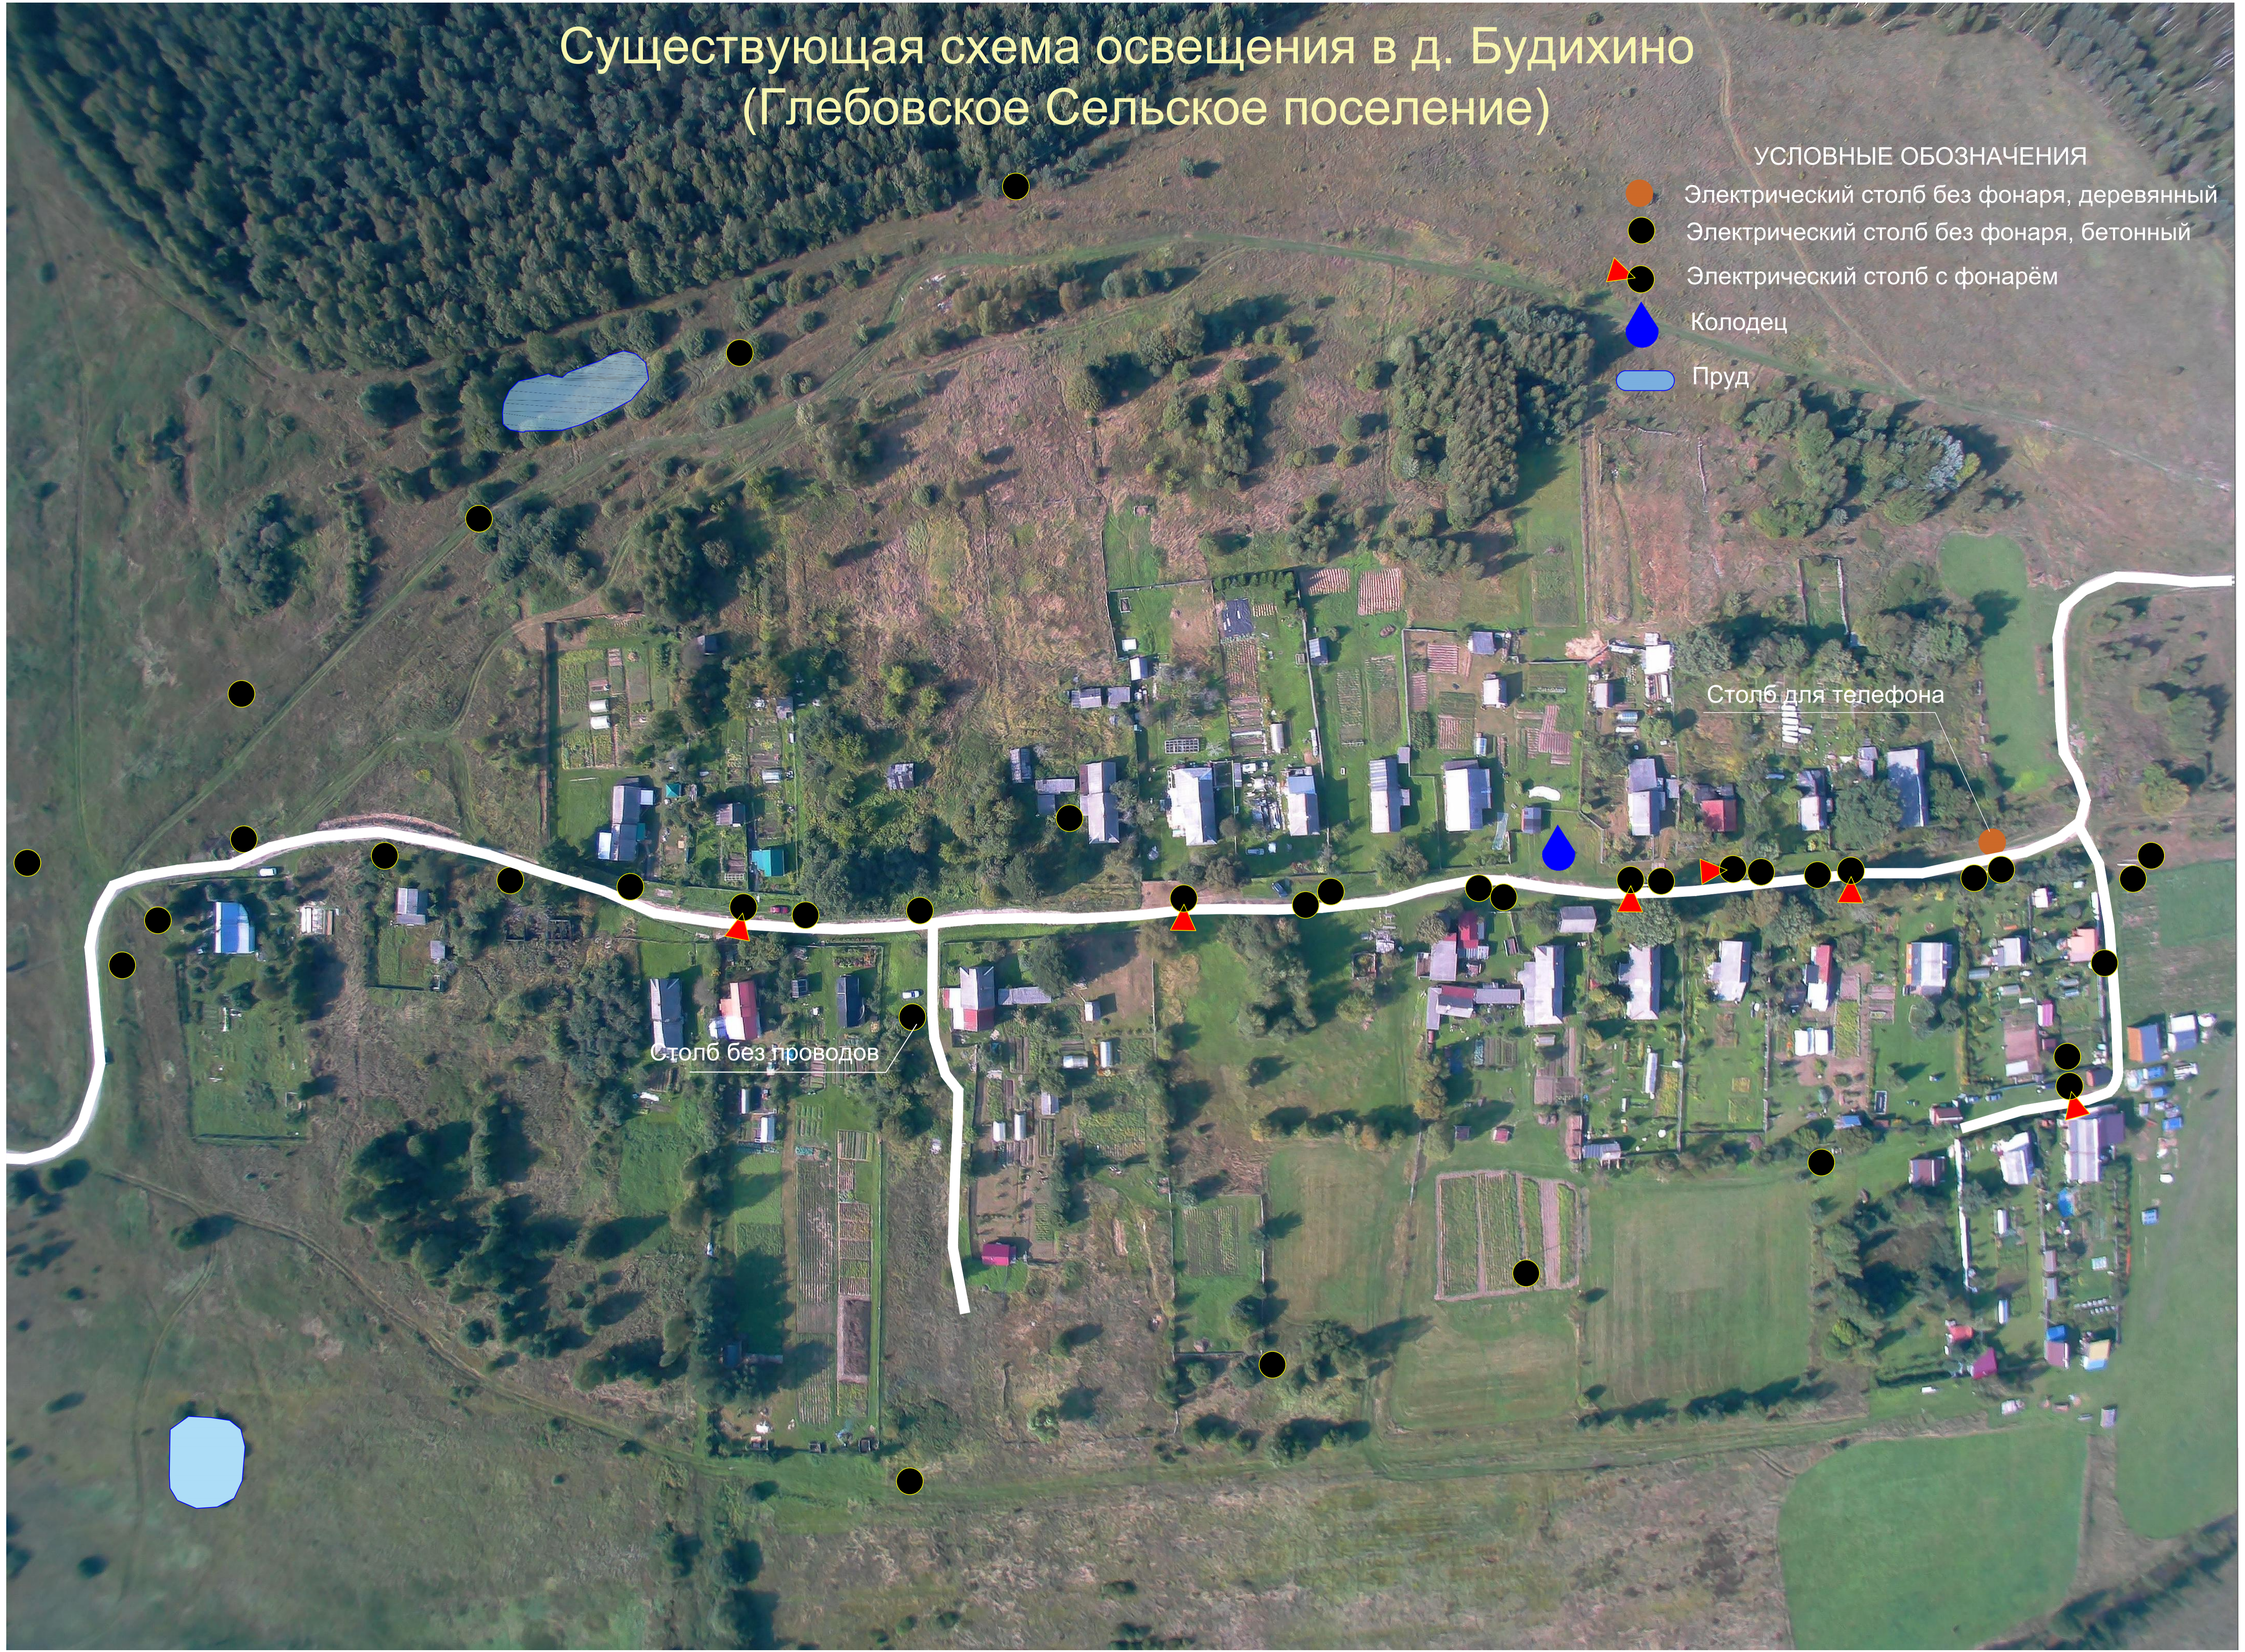

# Существующая схема освещения в д. Будихино (Глебовское Сельское поселение)

## УСЛОВНЫЕ ОБОЗНАЧЕНИЯ

- Электрический столб без фонаря, деревянный
- Электрический столб без фонаря, бетонный
- ▲ Электрический столб с фонарём
- Колодец
- ▭ Пруд

Столб для телефона

Столб без проводов