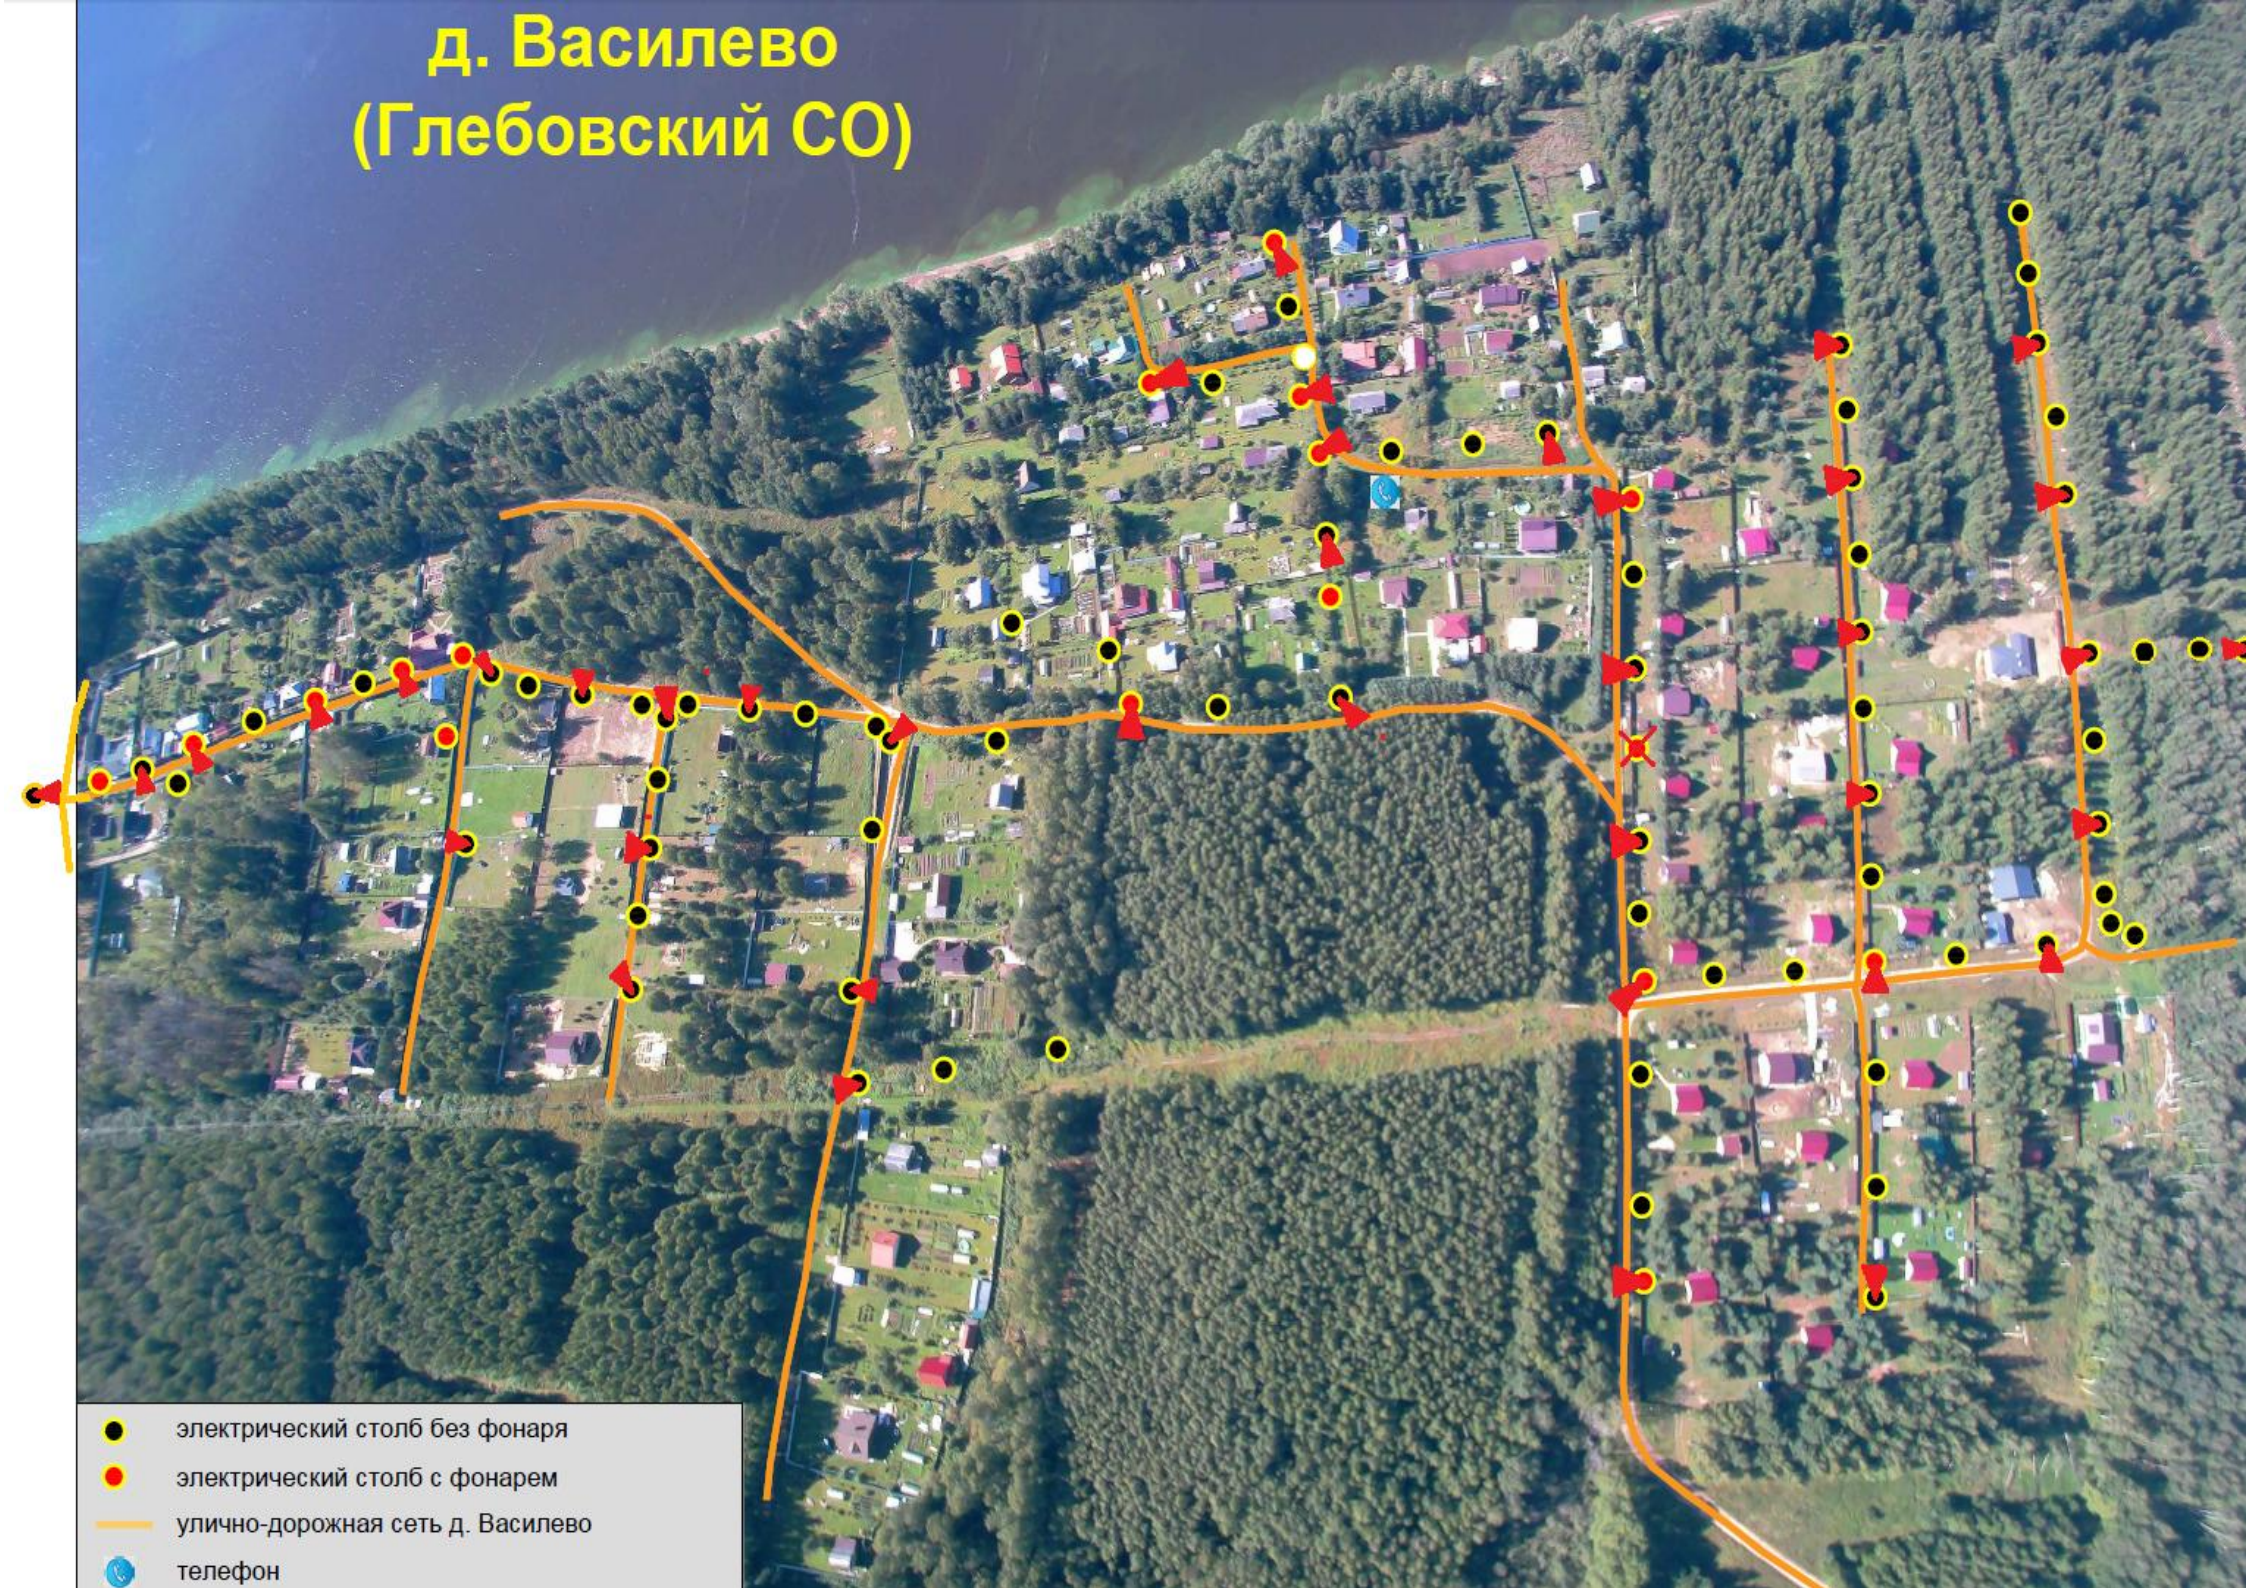

д. Василево (Глебовский СО)

- электрический столб без фонаря
- электрический столб с фонарем
- улично-дорожная сеть д. Василево
- телефон