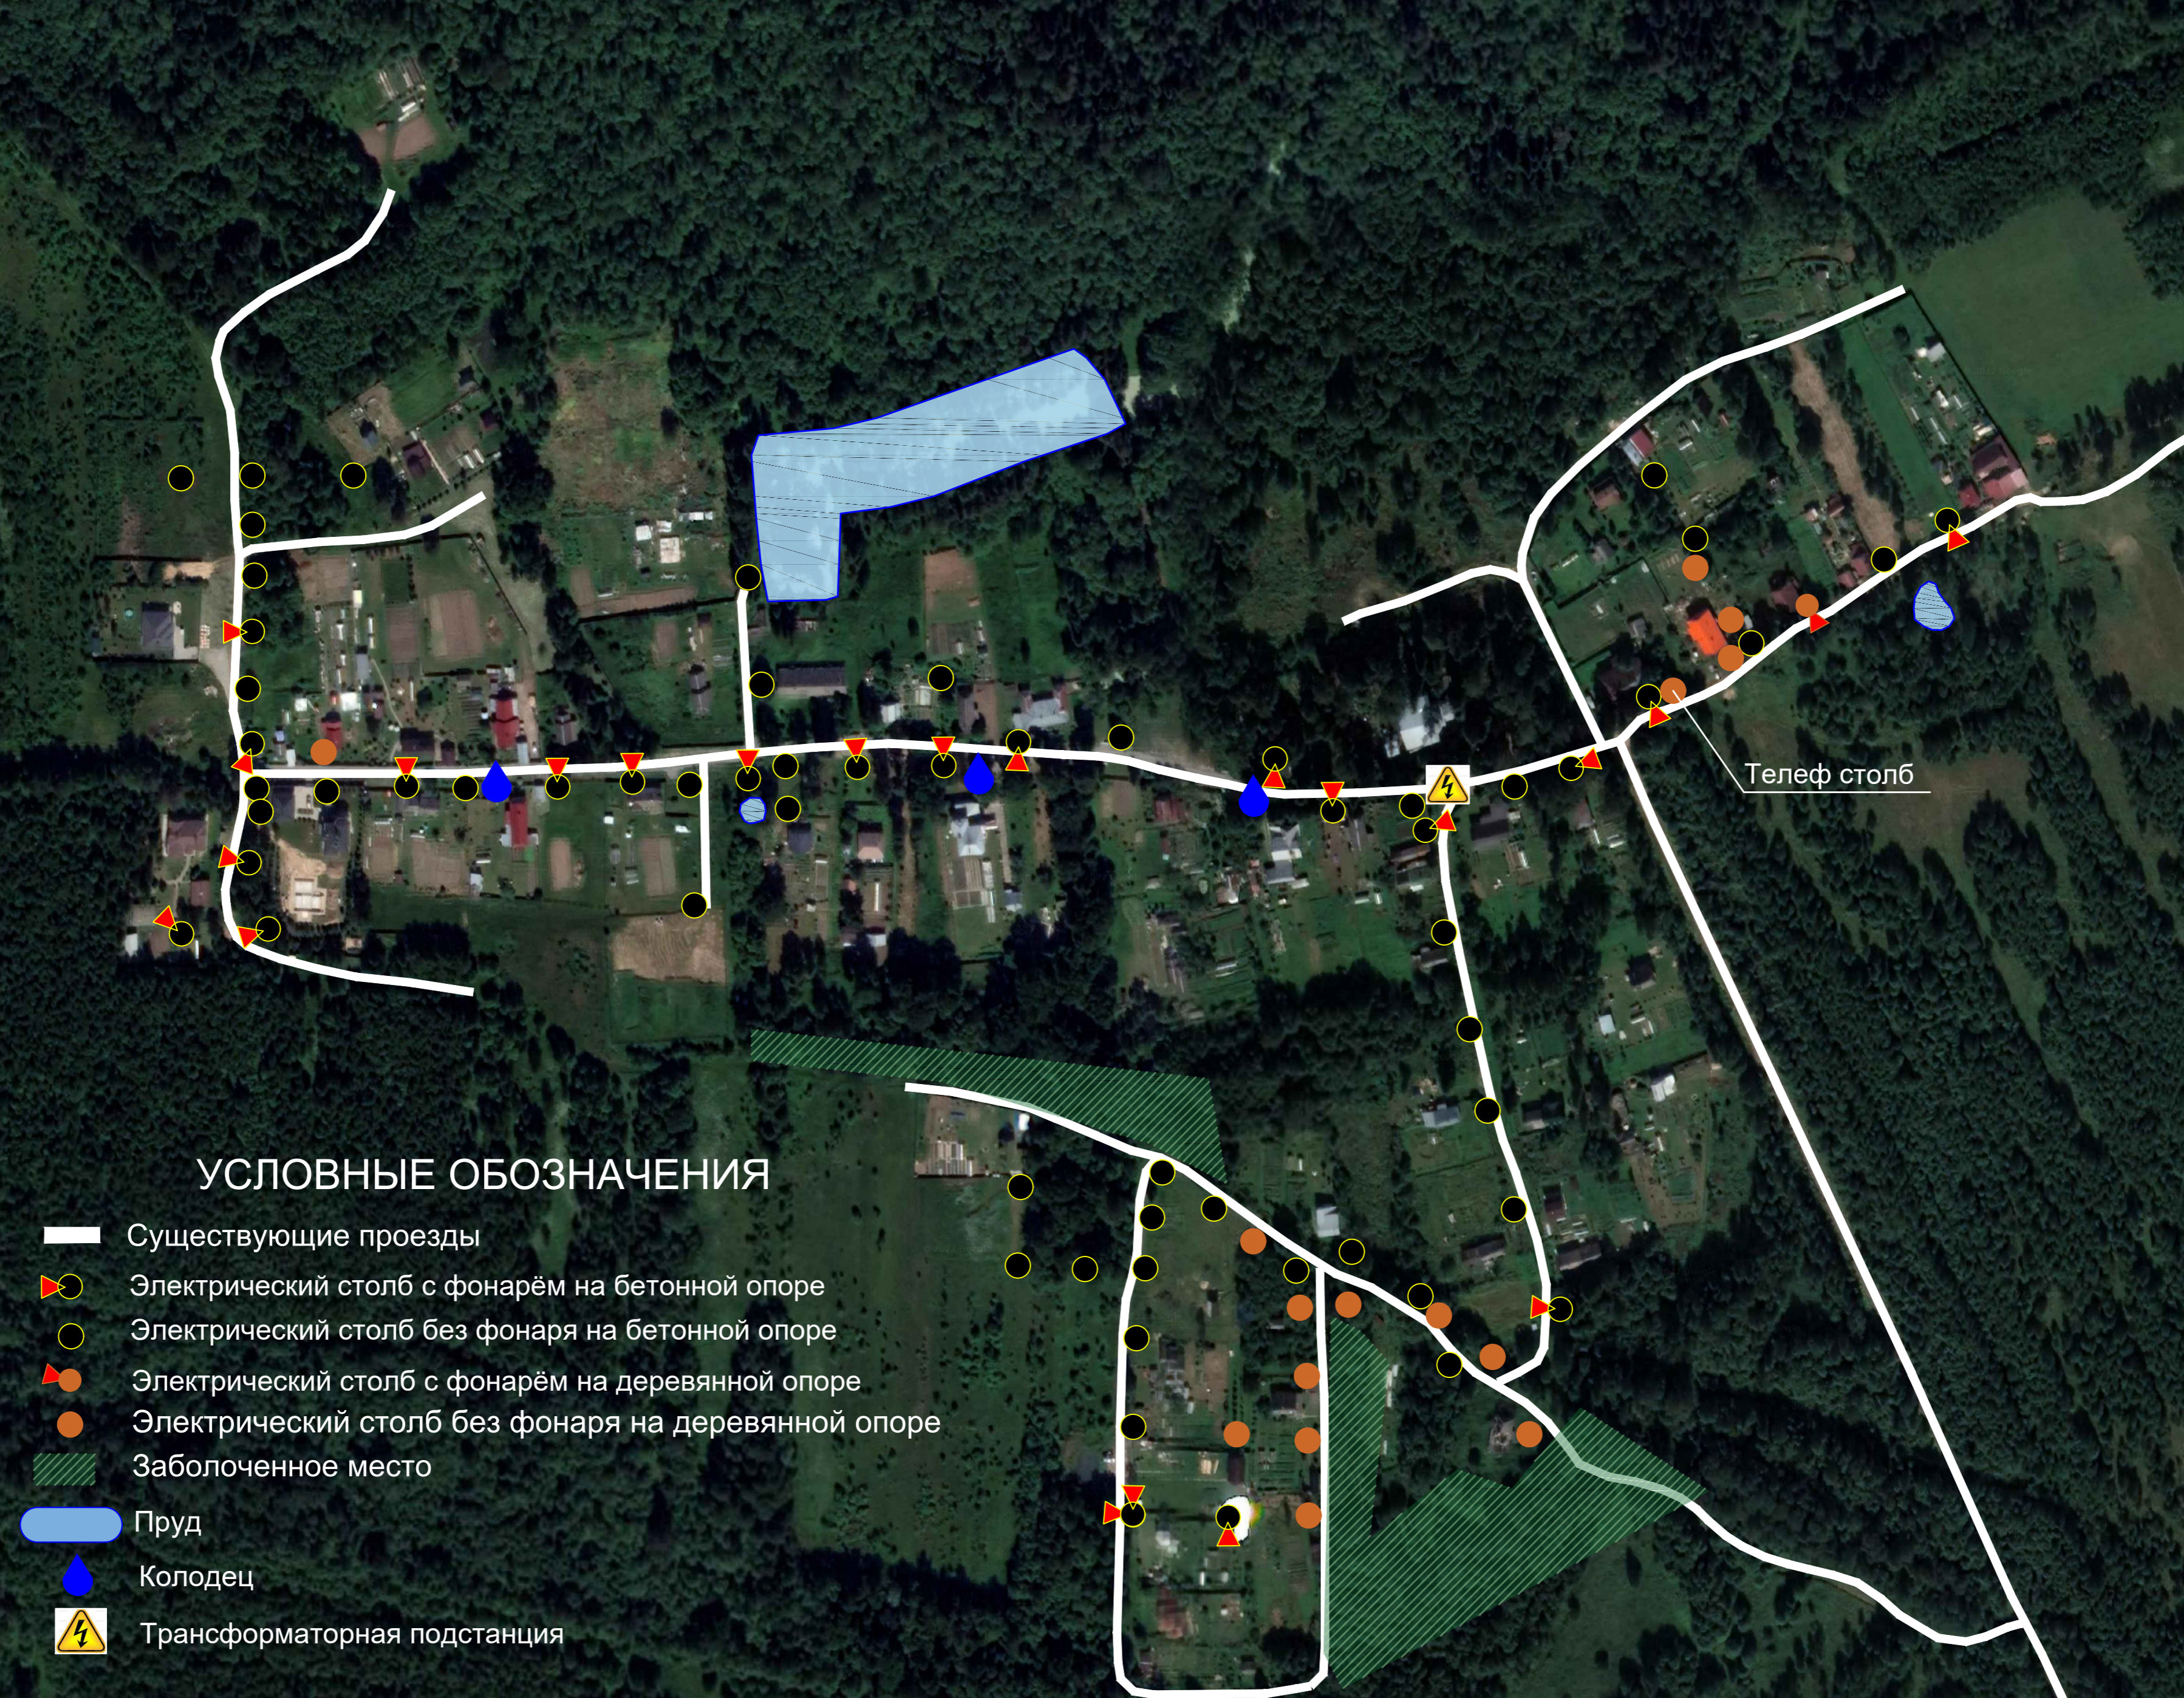

# Существующая схема освещения с.Раздумово

## УСЛОВНЫЕ ОБОЗНАЧЕНИЯ

- Существующие проезды
- ⬮⊙ Электрический столб с фонарём на бетонной опоре
- ⊙ Электрический столб без фонаря на бетонной опоре
- ⬮⊙ Электрический столб с фонарём на деревянной опоре
- ⊙ Электрический столб без фонаря на деревянной опоре
- ▨ Заболоченное место
- ▭ Пруд
- 💧 Колодец
- ⚡ Трансформаторная подстанция

Телеф столб