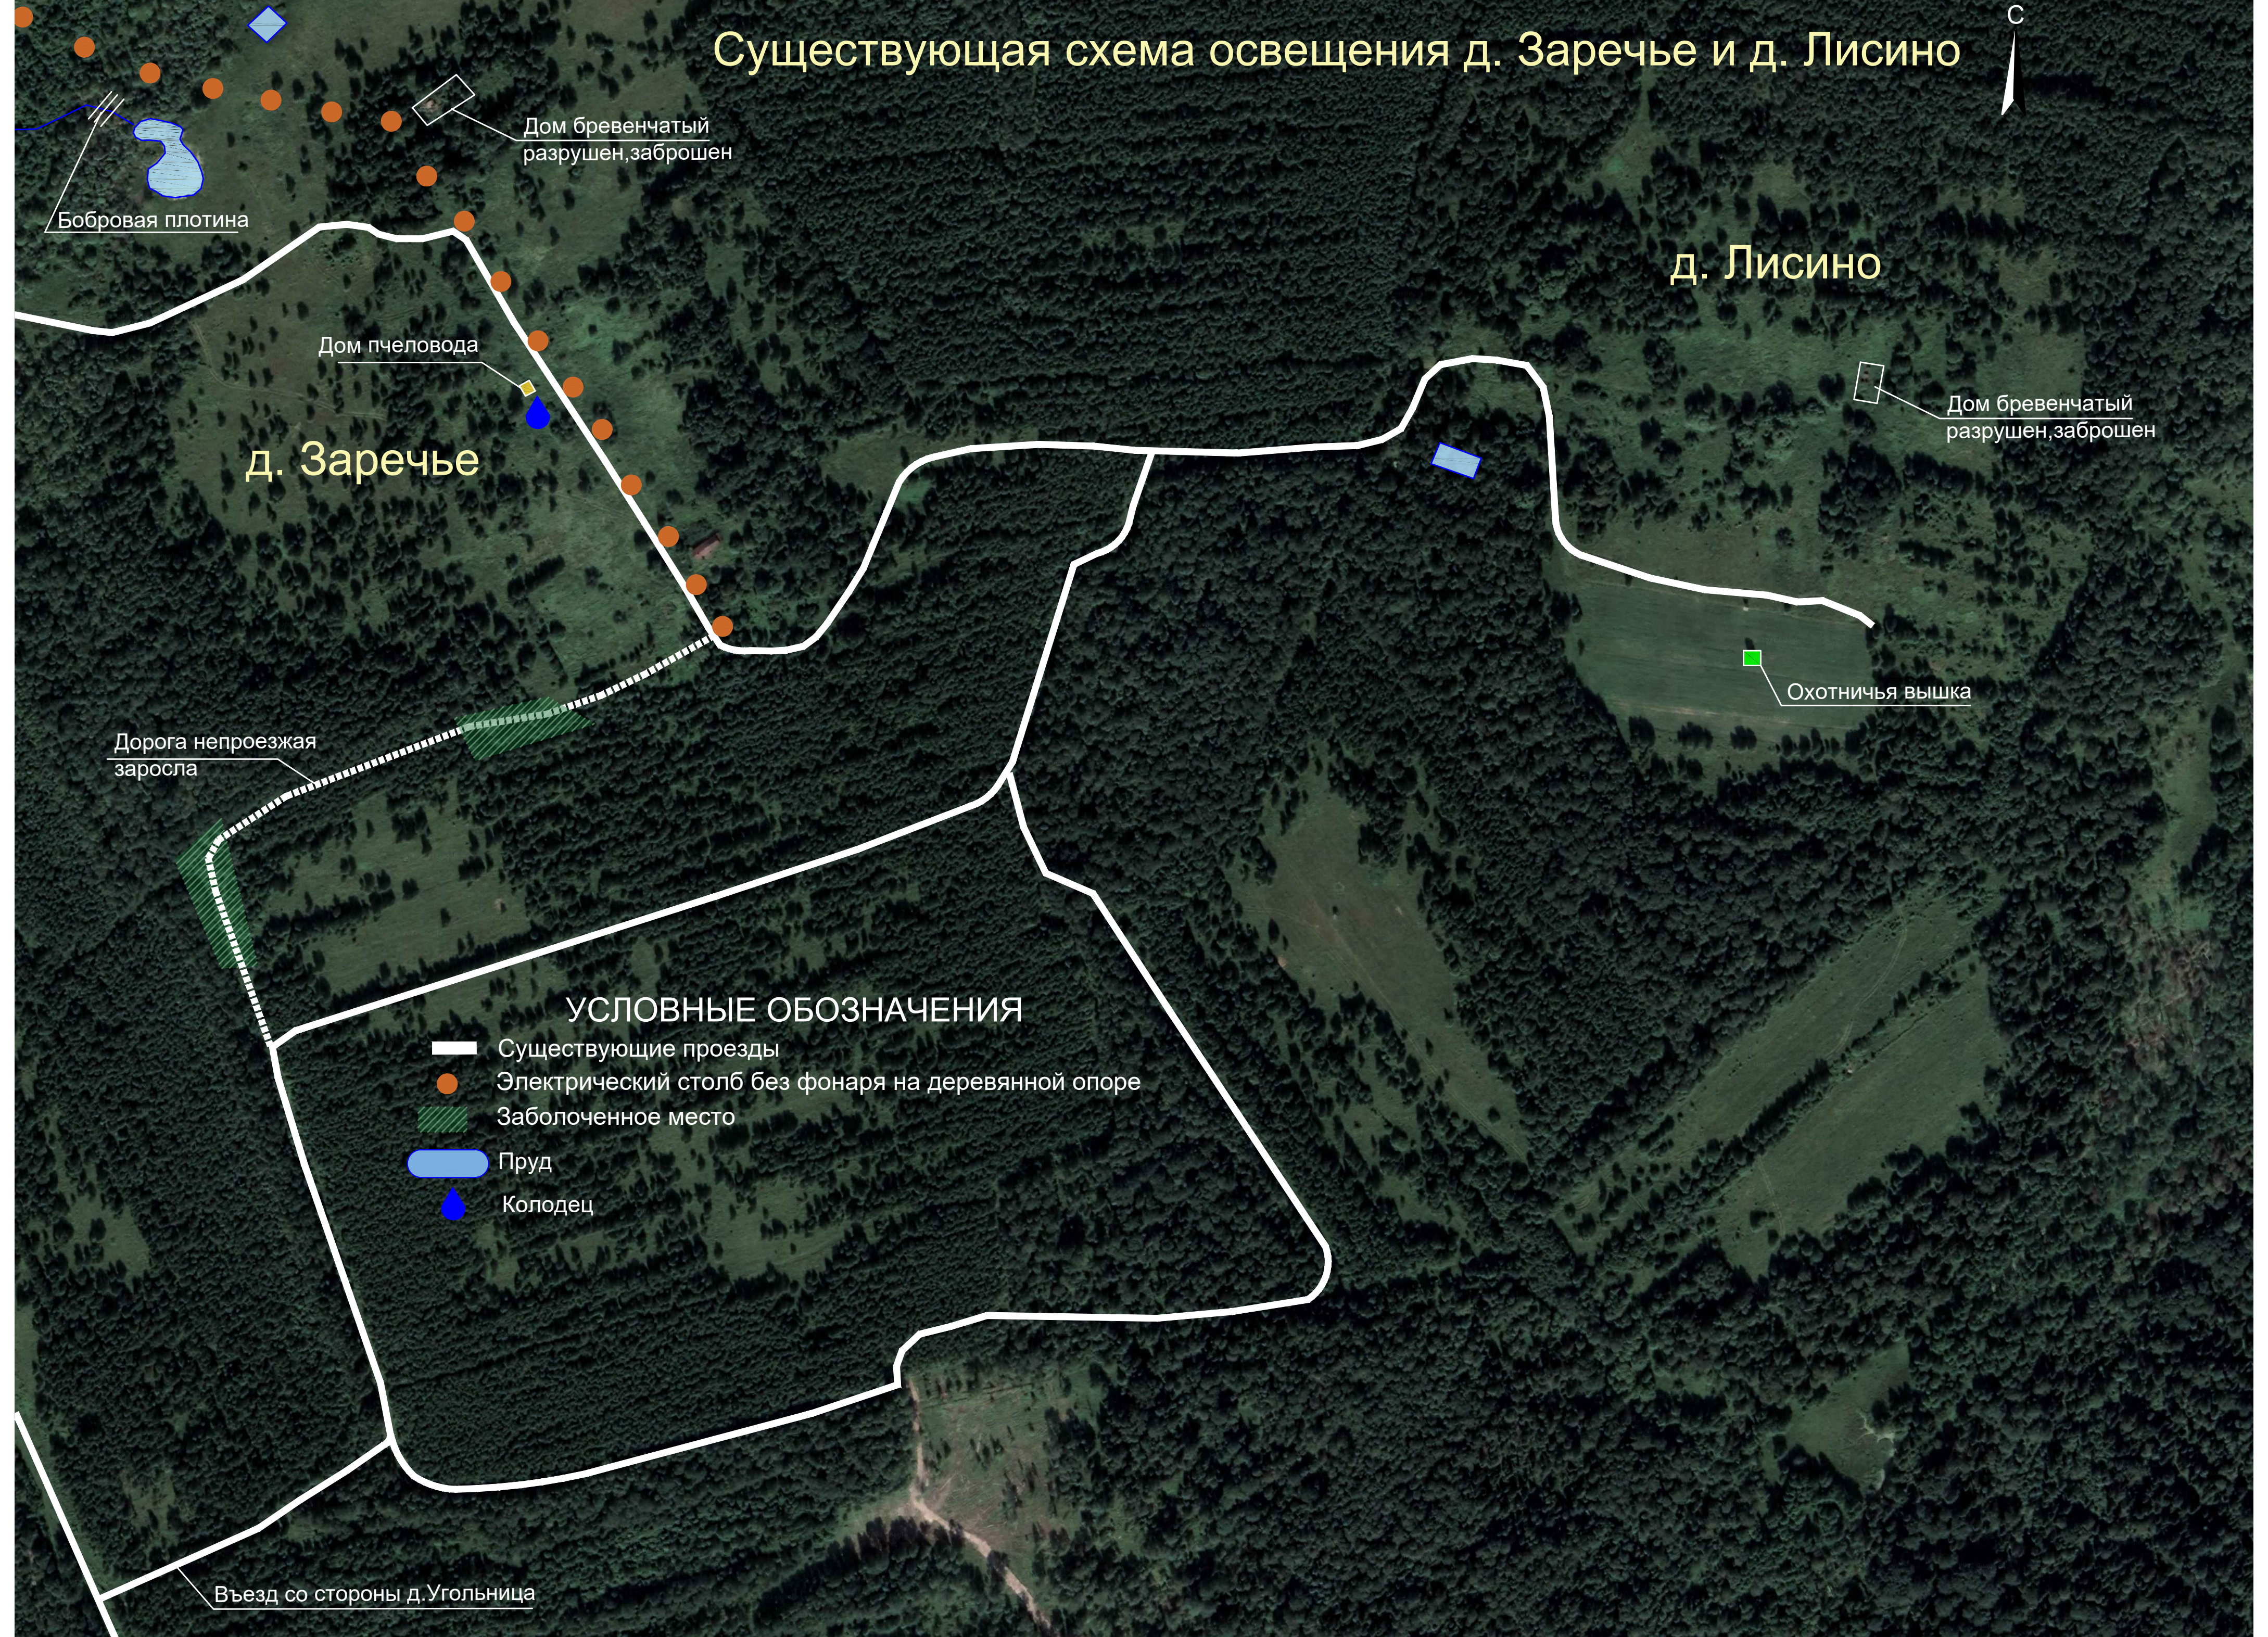

Существующая схема освещения д. Заречье и д. Лисино

Бобровая плотина

Дом бревенчатый
разрушен,брошен

Дом пчеловода

д. Заречье

д. Лисино

Дом бревенчатый
разрушен,брошен

Охотничья вышка

Дорога непроезжая
заросла

УСЛОВНЫЕ ОБОЗНАЧЕНИЯ

- Существующие проезды
- Электрический столб без фонаря на деревянной опоре
- ▨ Заболоченное место
- ▭ Пруд
- Колодец

Въезд со стороны д.Угольница